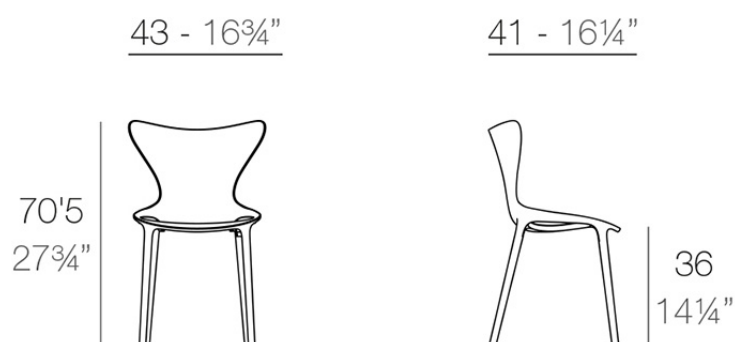

## Love mini silla

por Eugeni Quitllet

La colección Love, diseñada por Eugeni Quitllet, encarna el sentimiento más universal y profundo: el amor. Inspirada en la capacidad del amor para transformar y embellecer todo lo que toca, esta colección de sillas busca capturar esa esencia en cada diseño. Con líneas suaves y elegantes, Love es ideal para espacios que buscan expresar un estilo refinado y acogedor.

### Descripción

Fabricado en polipropileno por inyección con gas y reforzado con fibra de vidrio. Apilable. Disponible en varios colores. Apto para uso interior y exterior.

Peso: 2.44 Kg

LOVE Silla mini  
LOVE Chair mini