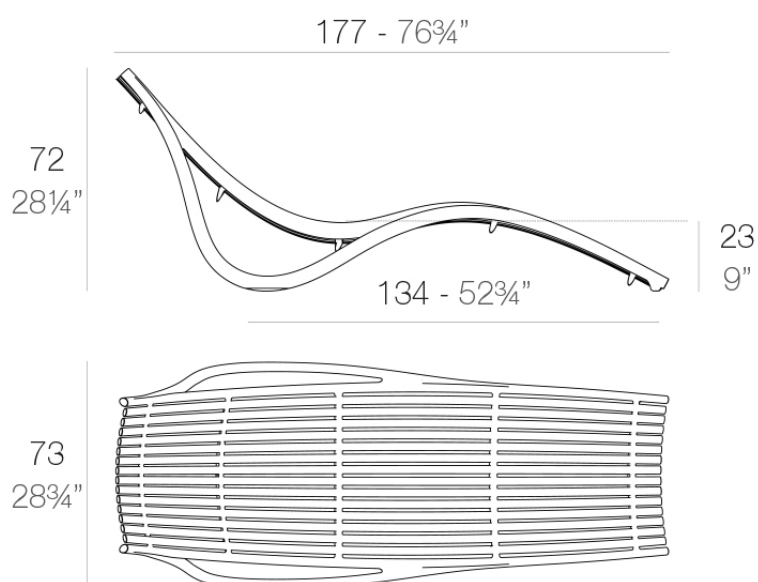

Ibiza tumbona

por Eugeni Quitllet

La colección Ibiza de Vondom, diseñada por Eugeni Quitllet, captura la esencia de la vida junto al mar y la belleza efímera de una temporada transformada en piezas eternas. Inspirada en la brisa marina y el sol del Mediterráneo, Ibiza es una oda al diseño sostenible y al estado de ánimo emocional que define esta icónica isla.

Info

Descripción

Fabricado en polipropileno por inyección con gas y reforzado con fibra de vidrio. Apilable. Disponible en varios colores. Apto para uso interior y exterior.

Peso: 15.8 Kg

IBIZA Tumbona
IBIZA Sun Lounger