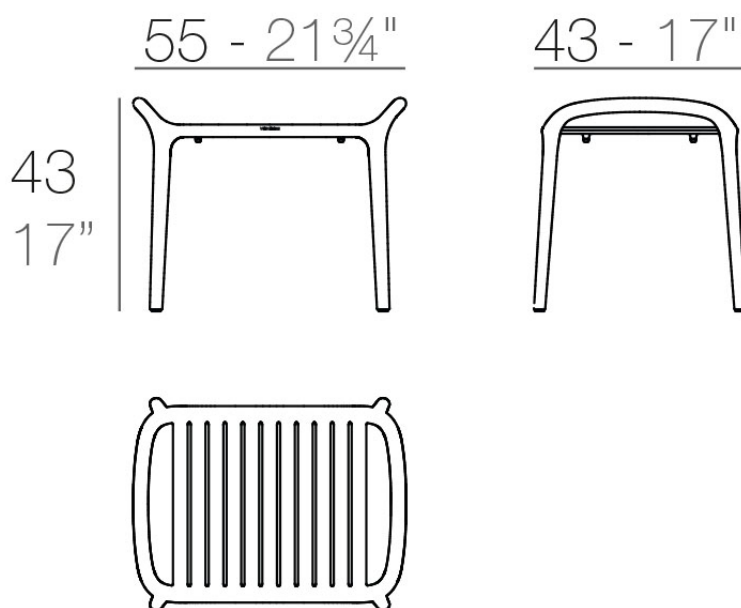

Info

Descripción

Fabricado en polipropileno por inyección con gas y reforzado con fibra de vidrio. Apilable. Disponible en varios colores. Apto para uso interior y exterior.

Peso: 3.08 Kg

IBIZA Mesa Café
IBIZA Coffe table