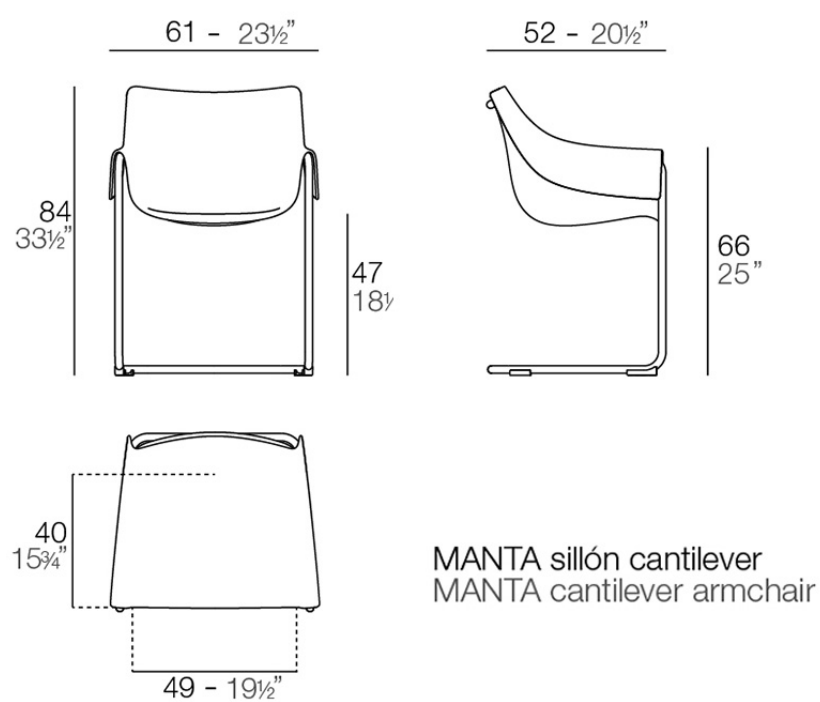

Manta cantilever

por Eugeni Quitllet

Nueva colección formada por una silla para exterior e interior. La silla Manta se adapta con versatilidad a cualquier espacio, tanto a hogares, como oficinas o entornos públicos. Esta cualidad la obtiene gracias a un **diseño intercambiable** compuesto por carcasas y bases que permiten crear infinitas combinaciones.

Info

Descripción

Peso: 5.6 Kg

Acabados

acabados

Basic

Ref. 65047

white

black

ecru

Disponibile en varios colores

color sentada

Ref. 65047AA

white 201

ecru 2003

black 2002