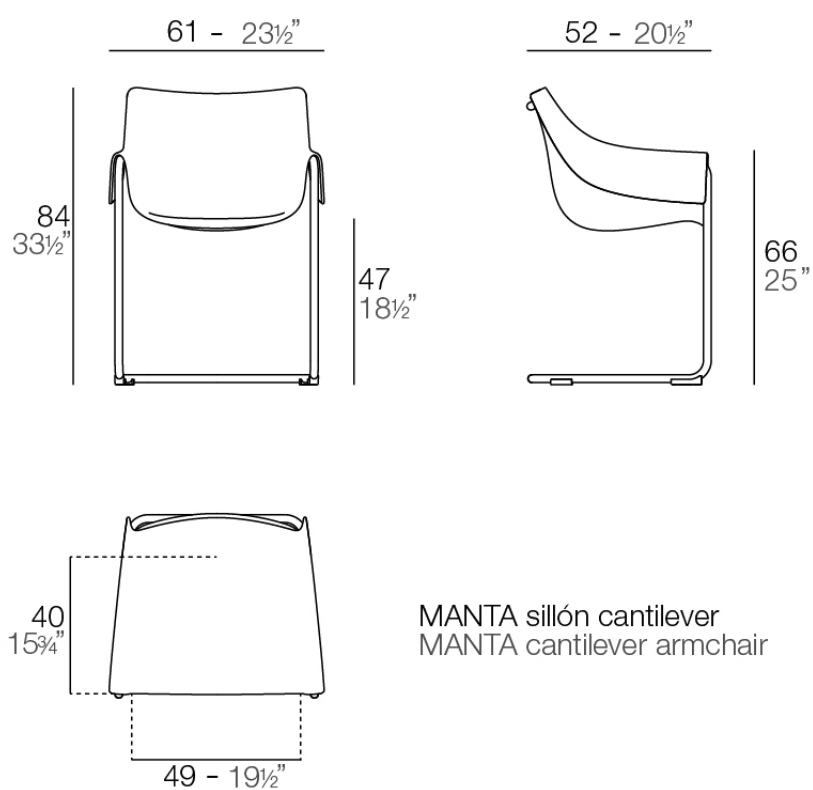

Manta cantilever

por Eugeni Quitllet

Nueva colección formada por una silla para exterior e interior. La silla Manta se adapta con versatilidad a cualquier espacio, tanto a hogares, como oficinas o entornos públicos. Esta cualidad la obtiene gracias a un **diseño intercambiable** compuesto por carcasas y bases que permiten crear infinitas combinaciones.

Info

Descripción

Peso: 5.6 Kg

Acabados

acabados

BASIC PP
Ref. 65047

white

ecru