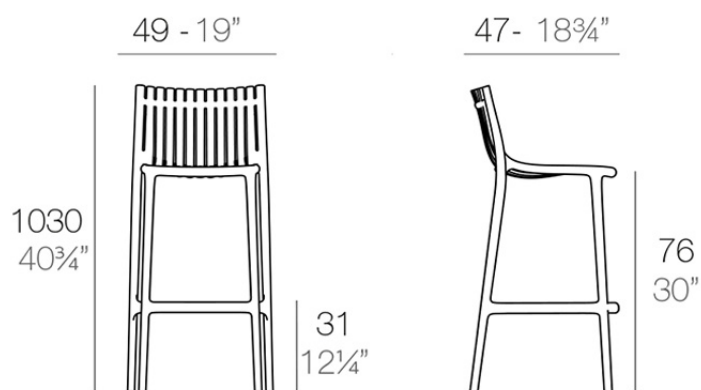

### Descripción

Fabricado en polipropileno por inyección y reforzado con fibra de vidrio. Apilable. Disponible en varios colores. Apto para uso interior y exterior.

Peso: 6 Kg

IBIZA Taburete Alto 1030  
IBIZA Bar Stool 40<sup>3</sup>/<sub>4</sub>"