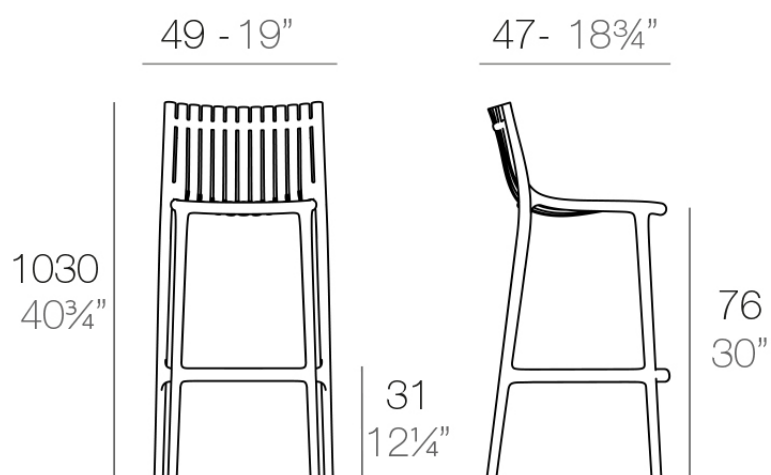

### Descripción

Fabricado en polipropileno por inyección y reforzado con fibra de vidrio. Apilable. Disponible en varios colores. Apto para uso interior y exterior.

Peso: 6 Kg

IBIZA Taburete Alto 1030

IBIZA Bar Stool 40<sup>3</sup>/<sub>4</sub>"