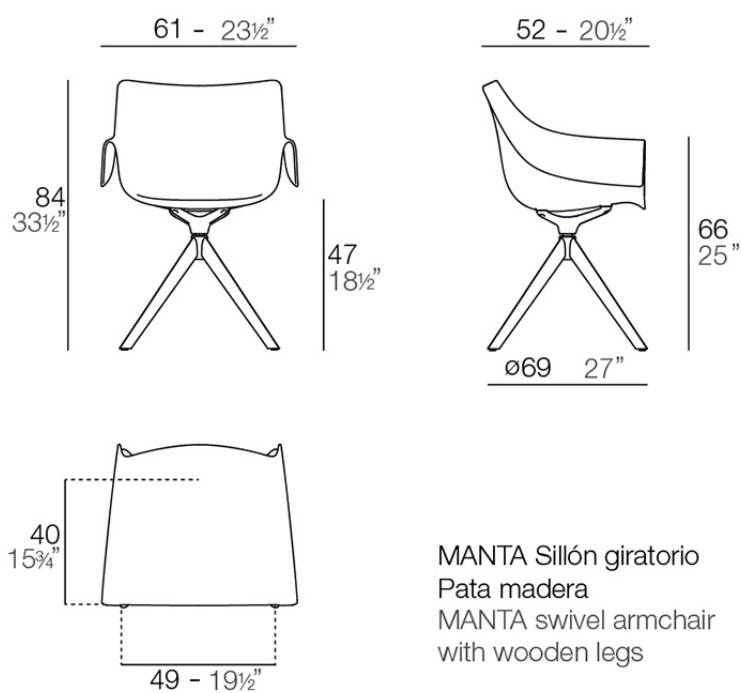

## Manta sillón giratorio

por Eugeni Quitllet

Nueva colección formada por una silla para exterior e interior. La silla Manta se adapta con versatilidad a cualquier espacio, tanto a hogares, como oficinas o entornos públicos. Esta cualidad la obtiene gracias a un **diseño intercambiable** compuesto por carcasas y bases que permiten crear infinitas combinaciones.

### Descripción

Peso: 8.61 Kg

MANTA Sillón giratorio  
Pata madera  
MANTA swivel armchair  
with wooden legs