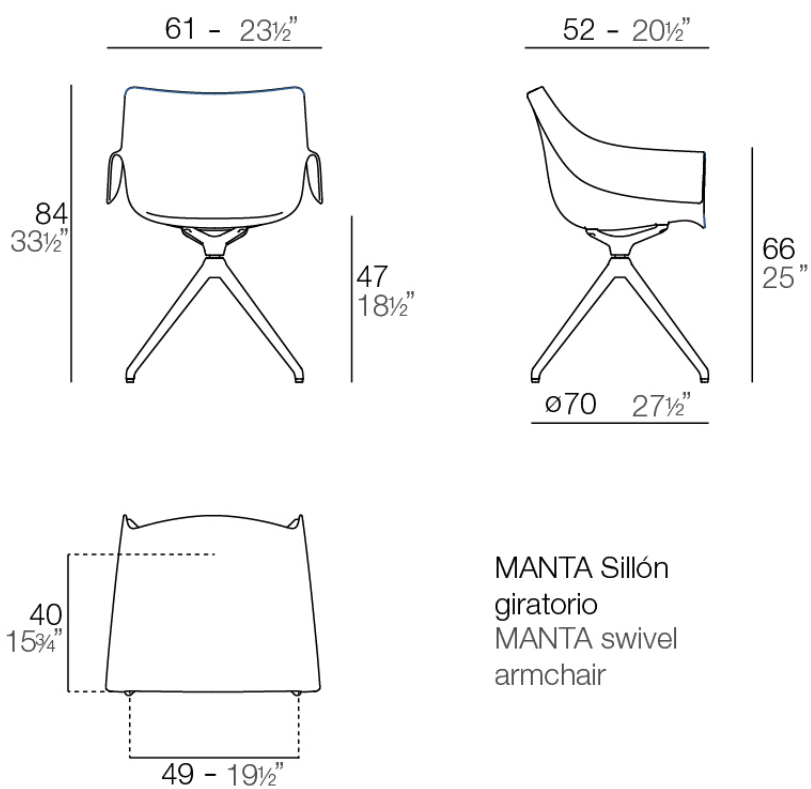

## Manta sillón giratorio

por Eugeni Quitllet

Nueva colección formada por una silla para exterior e interior. La silla Manta se adapta con versatilidad a cualquier espacio, tanto a hogares, como oficinas o entornos públicos. Esta cualidad la obtiene gracias a un **diseño intercambiable** compuesto por carcasas y bases que permiten crear infinitas combinaciones.

### Descripción

Peso: 8.61 Kg

MANTA Sillón giratorio  
Pata madera  
MANTA swivel armchair  
with wooden legs