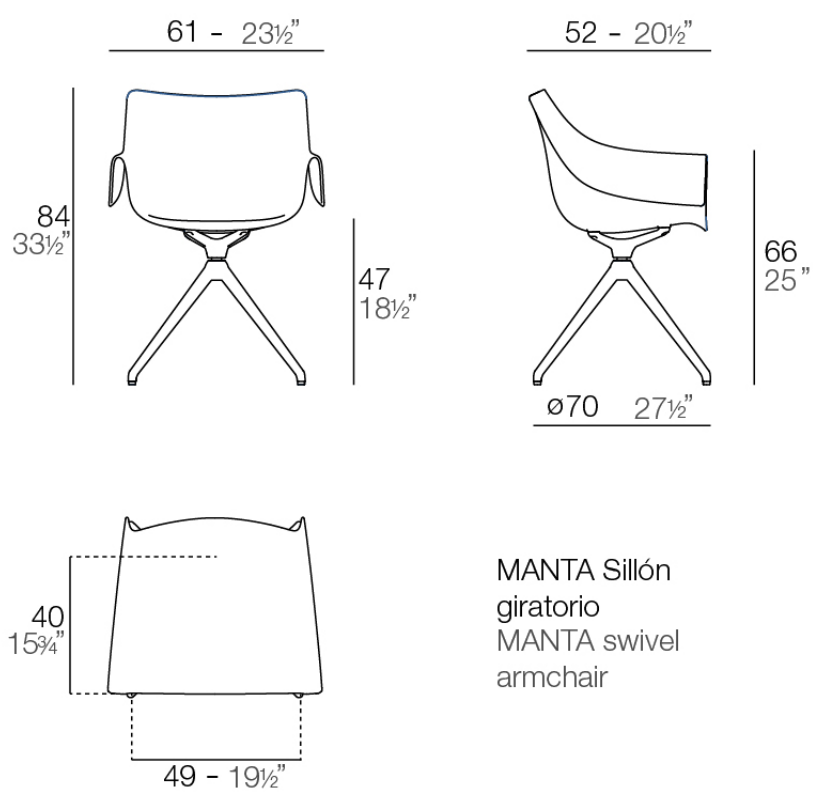

Manta sillón giratorio

por Eugeni Quitllet

Nueva colección formada por una silla para exterior e interior. La silla Manta se adapta con versatilidad a cualquier espacio, tanto a hogares, como oficinas o entornos públicos. Esta cualidad la obtiene gracias a un **diseño intercambiable** compuesto por carcasas y bases que permiten crear infinitas combinaciones.

Info

Descripción

Peso: 8.61 Kg

Acabados

acabados

Basic

Ref. 65053

white

black

ecu

Disponibile en varios colores

color sentada

Ref. 65047A

white 201

ecu 2003

black 2002