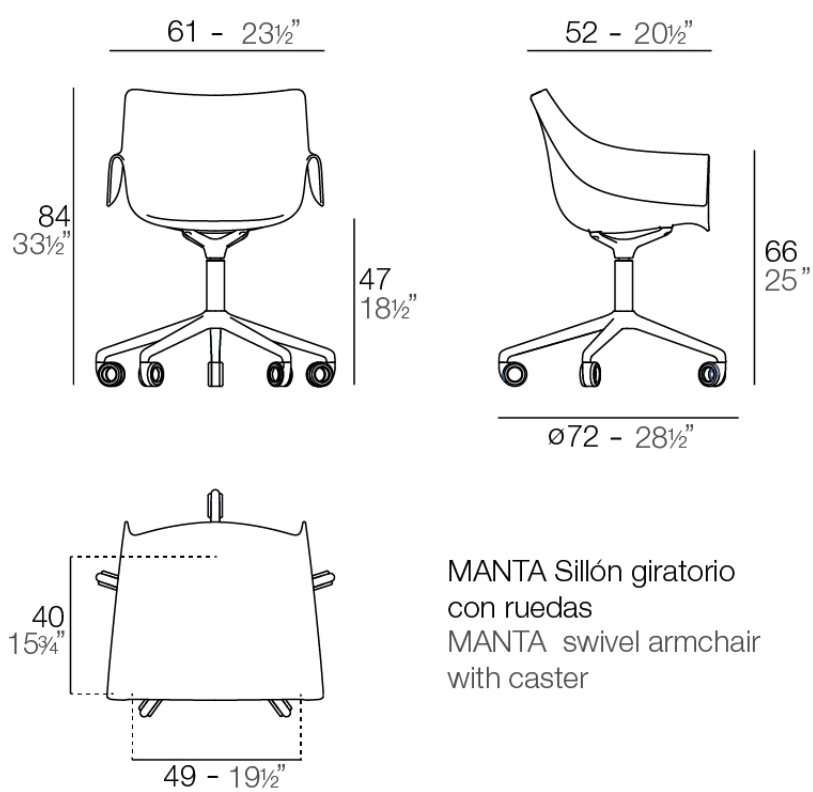

Manta sillón giratorio con ruedas

por Eugeni Quitllet

Nueva colección formada por una silla para exterior e interior. La silla Manta se adapta con versatilidad a cualquier espacio, tanto a hogares, como oficinas o entornos públicos. Esta cualidad la obtiene gracias a un **diseño intercambiable** compuesto por carcasas y bases que permiten crear infinitas combinaciones.

Info

Descripción

Peso: 7.53 Kg

MANTA Sillón giratorio
con ruedas
MANTA swivel armchair
with caster

MANTA Sillón giratorio
con ruedas
MANTA swivel armchair
with caster

Acabados

acabados

Basic

Ref. 65054

white

black

ecu

Disponibile en varios colores

color sentada

Ref. 65047A

white 201