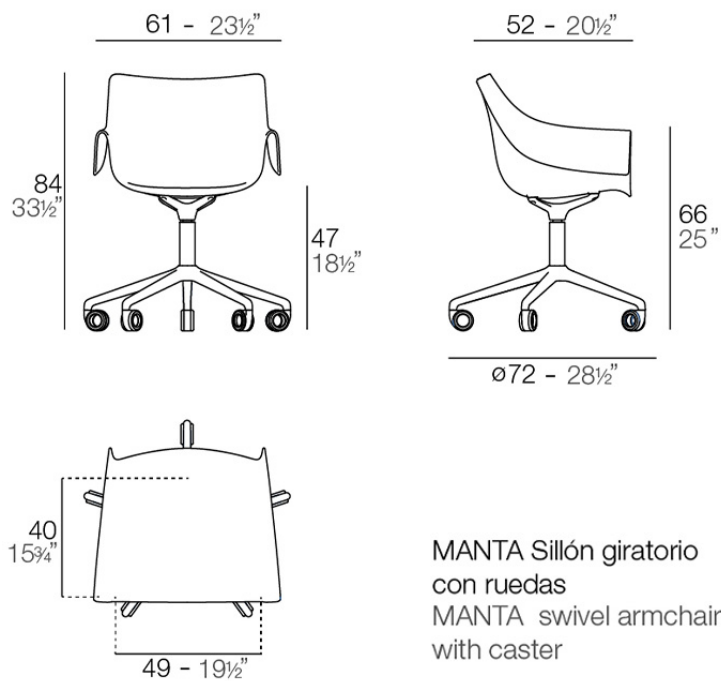

Manta sillón giratorio con ruedas

por Eugeni Quitllet

Nueva colección formada por una silla para exterior e interior. La silla Manta se adapta con versatilidad a cualquier espacio, tanto a hogares, como oficinas o entornos públicos. Esta cualidad la obtiene gracias a un **diseño intercambiable** compuesto por carcasas y bases que permiten crear infinitas combinaciones.

Info

Descripción

Peso: 7.53 Kg

MANTA Sillón giratorio
con ruedas
MANTA swivel armchair
with caster

MANTA Sillón giratorio
con ruedas
MANTA swivel armchair
with caster

Acabados

acabados

Basic

Ref. 65054

white

black

ecu

Disponibile en varios colores

color sentada

Ref. 65047A

white 201