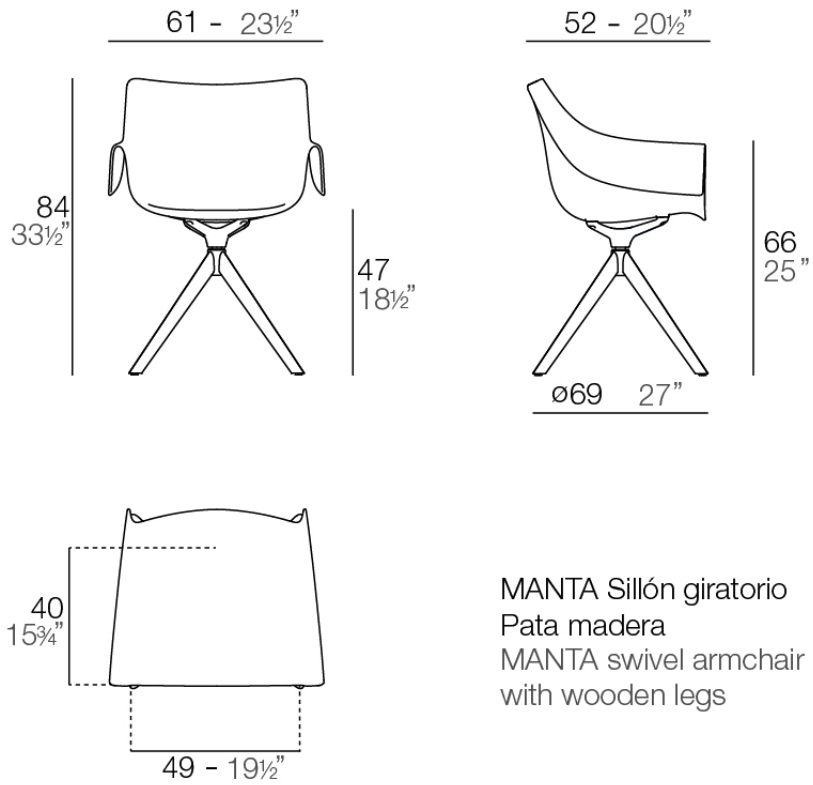

Manta sillón giratorio con madera

por Eugeni Quitllet

Nueva colección formada por una silla para exterior e interior. La silla Manta se adapta con versatilidad a cualquier espacio, tanto a hogares, como oficinas o entornos públicos. Esta cualidad la obtiene gracias a un **diseño intercambiable** compuesto por carcasas y bases que permiten crear infinitas combinaciones.

Info

Descripción

Peso: 9.3 Kg

MANTA Sillón giratorio
Pata madera
MANTA swivel armchair
with wooden legs

MANTA Sillón giratorio
Pata madera
MANTA swivel armchair
with wooden legs

Acabados

acabados

Basic

Ref. 65055

white

black

ecru

Disponibile en varios colores

color sentada

Ref. 65047A

white 201

ecru 2003

black 2002

patas

PATAS

Ref. 65055E

VONDOM

negro wood 1

white wood 2