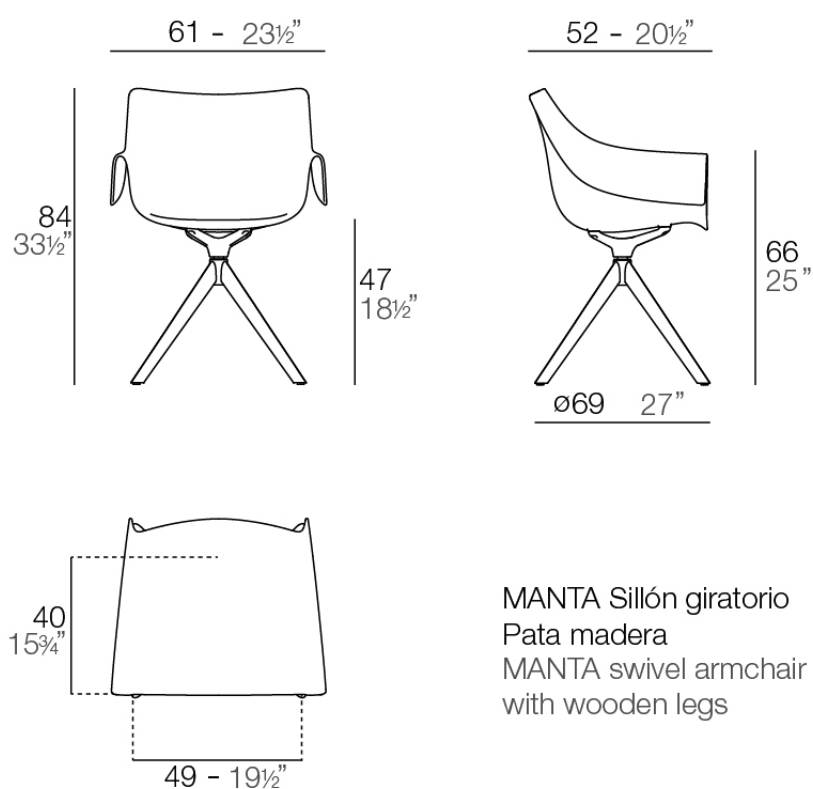

Manta sillón giratorio con madera

por Eugeni Quitllet

Nueva colección formada por una silla para exterior e interior. La silla Manta se adapta con versatilidad a cualquier espacio, tanto a hogares, como oficinas o entornos públicos. Esta cualidad la obtiene gracias a un **diseño intercambiable** compuesto por carcasas y bases que permiten crear infinitas combinaciones.

Info

Descripción

Peso: 9.3 Kg

MANTA Sillón giratorio
Pata madera
MANTA swivel armchair
with wooden legs

MANTA Sillón giratorio
Pata madera
MANTA swivel armchair
with wooden legs

Acabados

acabados

Basic

Ref. 65055

white

black

ecru

Disponibile en varios colores

color sentada

Ref. 65047A

white 201

ecru 2003

black 2002

patas

PATAS

Ref. 65055E

VONDOM

negro wood 1

white wood 2