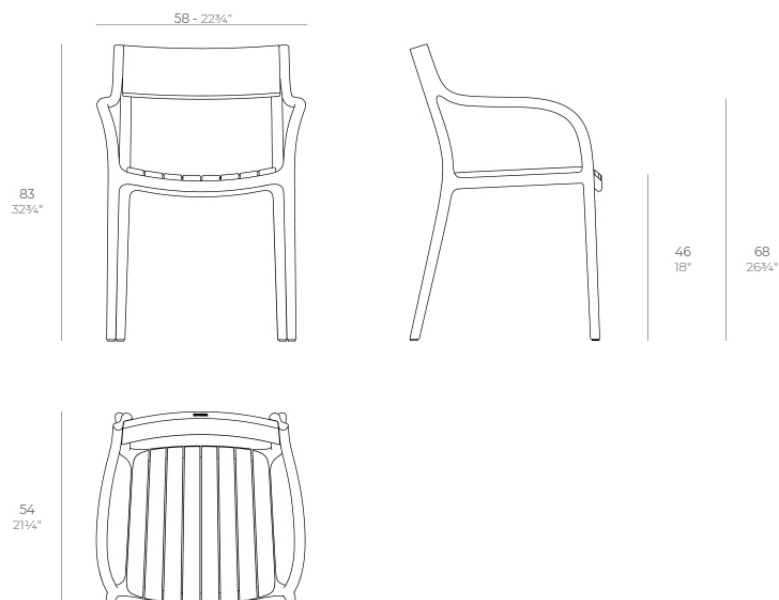

Peso: 6.31 Kg

MADISON Madera Silla con brazos  
MADISON Wood Chair with arms  
ref. 65060