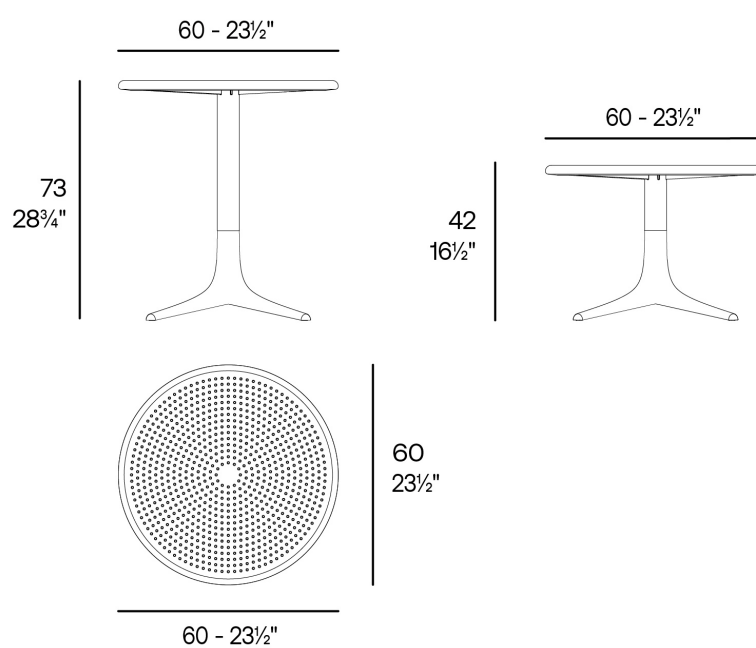

Palm mesa ø60 73h

por Eugeni Quitllet

Palm captura lo esencial del aire libre: ligereza que respira y una trama orgánica que deja pasar la brisa. Su lenguaje es suave, envolvente y natural; un gesto que viste espacios exteriores e interiores con la misma facilidad.

Info

Descripción

Peso: 6 Kg

PALM Mesa Ø60
PALM Table Ø60

Acabados

acabados

Basic

Ref. 65066

white

black

ecru

tortora

Disponibile en varios colores