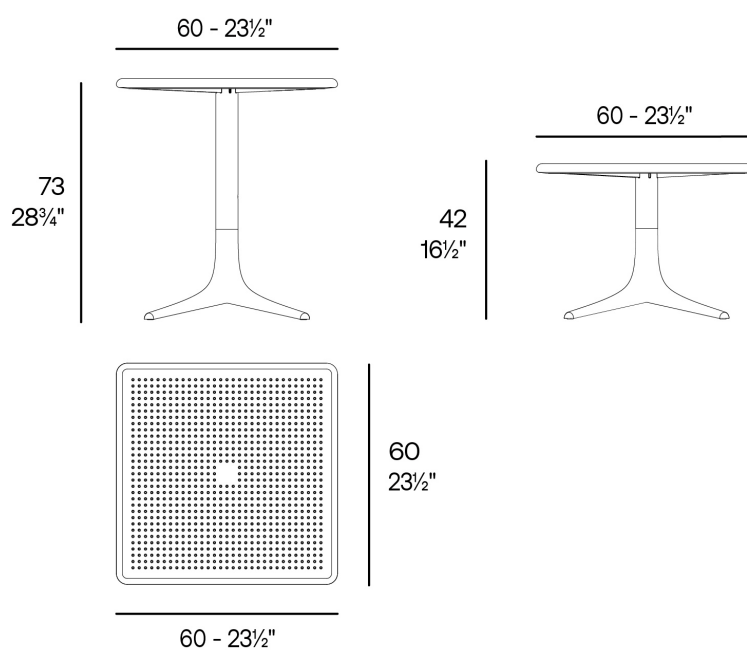

Palm mesa 60x60 73h

por Eugeni Quitllet

Palm captura lo esencial del aire libre: ligereza que respira y una trama orgánica que deja pasar la brisa. Su lenguaje es suave, envolvente y natural; un gesto que viste espacios exteriores e interiores con la misma facilidad.

Info

Descripción

Peso: 6.5 Kg

PALM Mesa 60x60
PALM Table 60x60

Acabados

acabados

Basic

Ref. 65068

white

black

ecru

tortora

Disponibile en varios colores