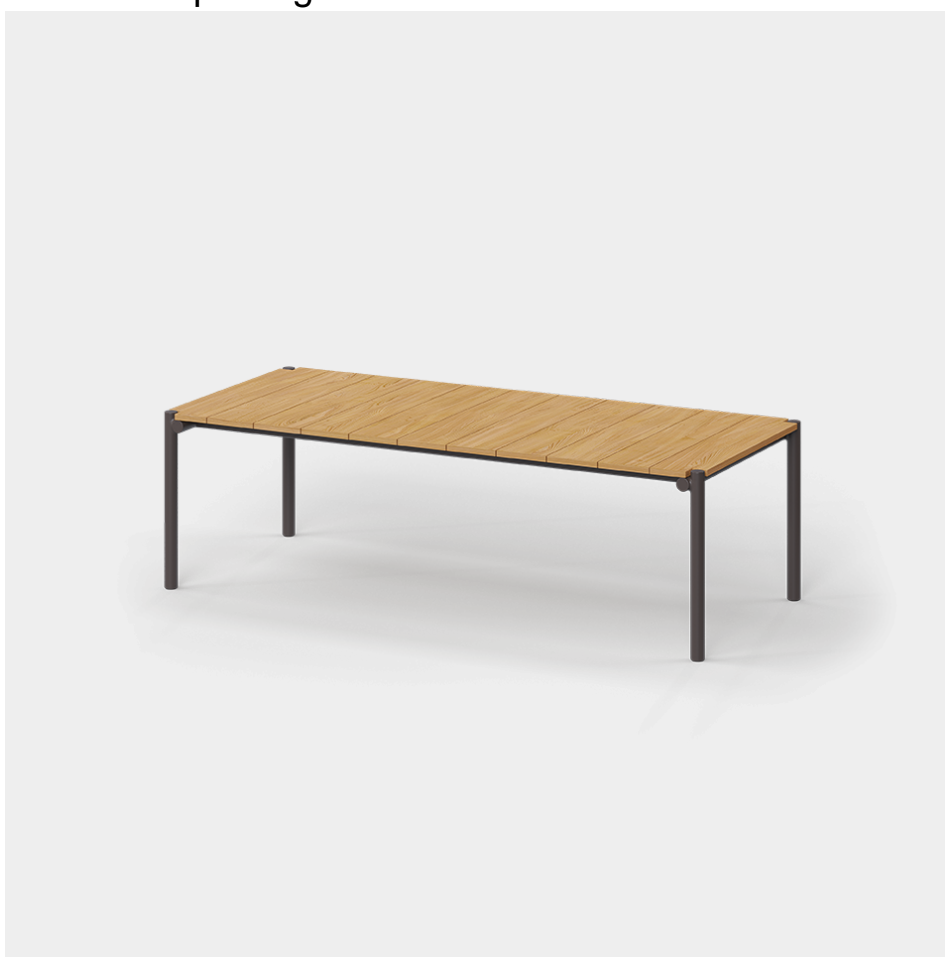

Tulum mesa comedor

por Eugeni Quitllet

Tulum, diseñada por Eugeni Quitllet, es una colección de muebles de diseño para vivirla libremente en cualquier lugar del mundo.

Info

Descripción

Eugeni Quitllet refleja en la mesa de comedor la perfecta unión de tecnología y materiales nobles que caracteriza a la colección. Su estructura de aluminio, con tubos cuidadosamente soldados y tratados con pintura epoxi, asegura una solidez y

durabilidad excepcionales. La superficie de la mesa está formada por elegantes láminas de madera de teca de Indonesia, añadiendo un toque natural y distinguido.

Peso: 38 Kg

Tulum. Mesa Comedor
Tulum. Dinnig Table
ref. 65075