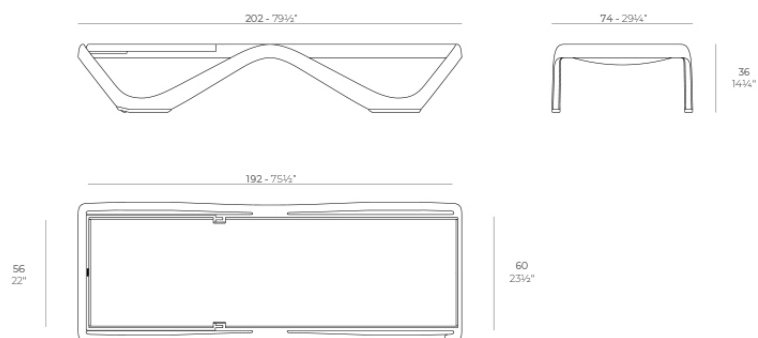

### Descripción

Fabricado en polipropileno por inyección con carga mineral. Apilable.  
Disponible en varios colores. Apto para uso interior y exterior.

Peso: 13.5 Kg

LOVE Tumbona  
LOVE Sun lounger  
ref. 65090