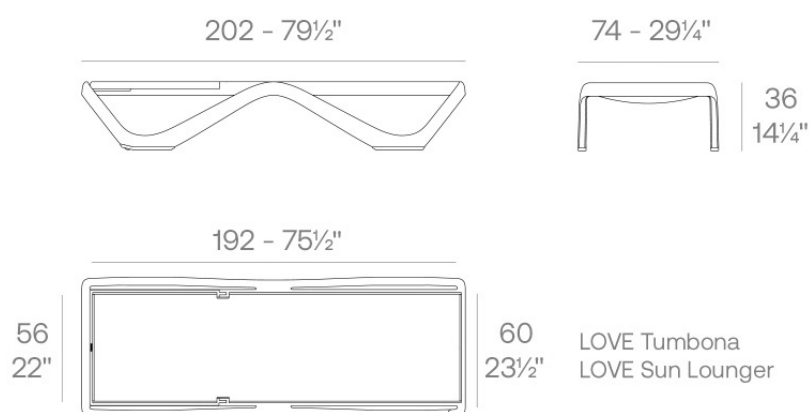

### Descripción

Fabricado en polipropileno por inyección con carga mineral. Apilable.  
Disponible en varios colores. Apto para uso interior y exterior.

Peso: 13.5 Kg