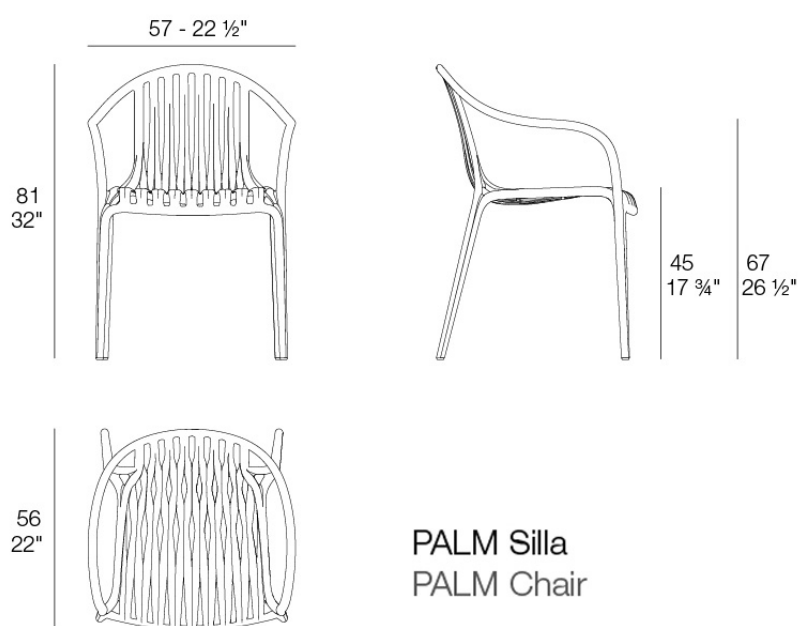

Palm silla

por Eugeni Quitllet

Palm captura lo esencial del aire libre: ligereza que respira y una trama orgánica que deja pasar la brisa. Su lenguaje es suave, envolvente y natural; un gesto que viste espacios exteriores e interiores con la misma facilidad.

Info

Descripción

Peso: 4.41 Kg

Acabados

acabados

Basic

Ref. 65100

white