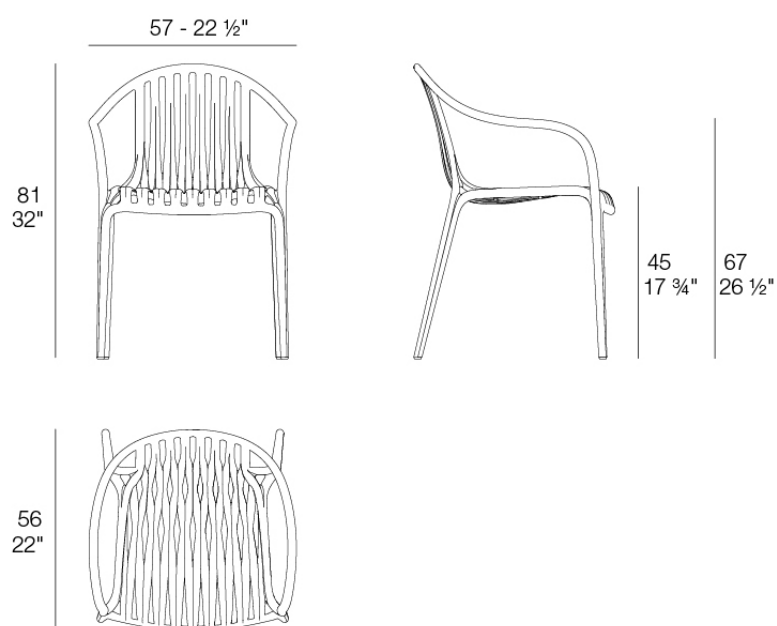

Palm silla

por Eugeni Quitllet

Palm captura lo esencial del aire libre: ligereza que respira y una trama orgánica que deja pasar la brisa. Su lenguaje es suave, envolvente y natural; un gesto que viste espacios exteriores e interiores con la misma facilidad.

Info

Descripción

Peso: 4.6 Kg

PALM Silla
PALM Chair
Ref. 65100

Acabados

acabados

Basic

Ref. 65100