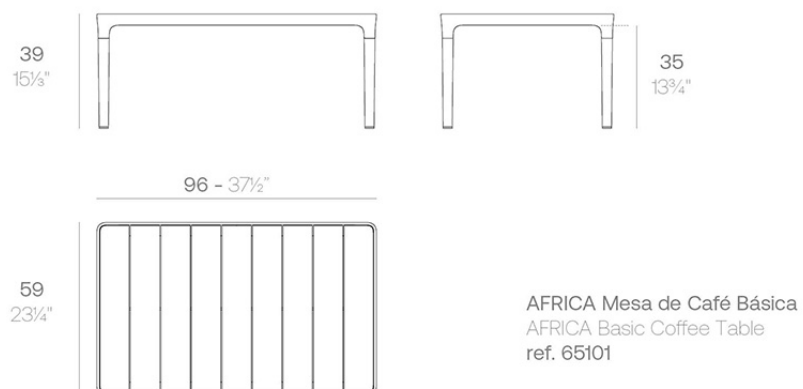

Info

Descripción

Acabados

acabados

Basic

Ref. 65101

white

black

ecru

tortora

Disponibile en varios colores

Basic hpl 10mm

Ref. 65102

white

black

ecru

tortora

Disponibile en varios colores

Basic hpl 5mm

Ref. 65103

white

black

ecru

tortora