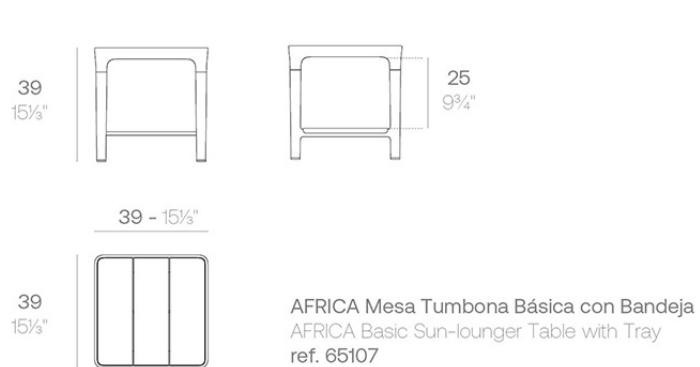

Info

Descripción