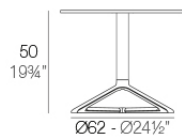

Info

Descripción

Tubo de aluminio extrusionado con base de fundición de aluminio pintado con pintura epoxi al horno. Apto para uso interior y exterior. No incluye tablero.

Peso: 2.93 Kg

BASE - BASE