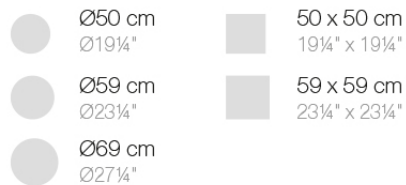

Tubo de aluminio extrusionado con base de fundición de aluminio pintado con pintura epoxi al horno. Apto para uso interior y exterior. No incluye tablero.

Peso: 2.93 Kg

BASE - BASE

fixed top / fijo ref. 66006
collapsible top / abatible ref. 66006T
fixed for glass / fijo para vidrio ref. 66006V

DELTA BASE MESA Ø62 H50
DELTA TABLE BASE Ø24 1/2" H19 3/4"

TABLE TOPS OPTIONS - OPCIONES SOBRES

Acabados

acabados

Fixed

Ref. 66006

white

gray