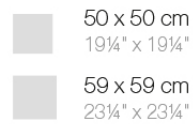

Tubo de aluminio extrusionado con base de fundición de aluminio pintado con pintura epoxi al horno. Apto para uso interior y exterior. No incluye tablero.

Peso: 2.93 Kg

BASE - BASE

fixed top / fijo ref. 66006
collapsible top / abatible ref. 66006T
fixed for glass / fijo para vidrio ref. 66006V

DELTA BASE MESA Ø62 H50
DELTA TABLE BASE Ø24 1/2" H19 3/4"

TABLE TOPS OPTIONS - OPCIONES SOBRES

Acabados

acabados

Fixed

Ref. 66006

white

gray