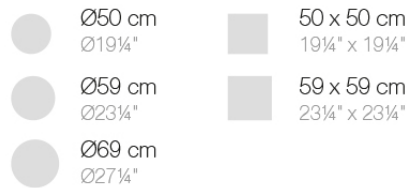

DELTA BASE MESA Ø62 H73
DELTA TABLE BASE Ø24 1/2" H28 3/4"

TABLE TOPS OPTIONS - OPCIONES SOBRES

Acabados

acabados

Fixed

Ref. 66007

white

gray