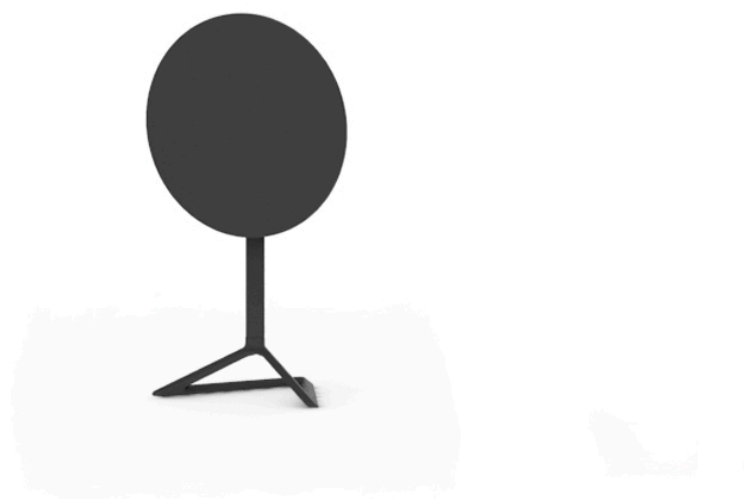

Delta pie mesa h:73cm

por Jorge Pensi

La colección de muebles de diseño Delta, diseñada por Jorge Pensi para Vondom.
Está hecha para encajar en espacios exteriores o interiores contemporáneos.

Info

Descripción

Tubo de aluminio extrusionado con base de fundición de aluminio pintado con pintura epoxi al horno. Apto para uso interior y exterior. No incluye tablero.

Peso: 4.2 Kg

BASE - BASE

fixed top / fijo ref: 66007
collapsible top / abatible ref: 66007T
fixed for glass / fijo para vidrio ref: 66007V

DELTA BASE MESA Ø62 H73
DELTA TABLE BASE Ø24 1/2" H28 3/4"

TABLE TOPS OPTIONS - OPCIONES SOBRES

Acabados

acabados

Fixed

Ref. 66007

white

gray