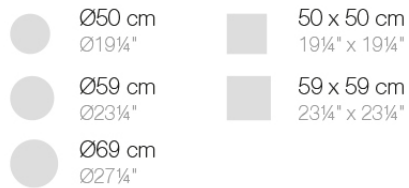

DELTA BASE MESA Ø62 H73
DELTA TABLE BASE Ø24 1/2" H28 3/4"

TABLE TOPS OPTIONS - OPCIONES SOBRES

Acabados

acabados

Fixed

Ref. 66007

white

gray