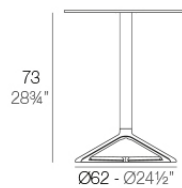

Tubo de aluminio extrusionado con base de fundición de aluminio pintado con pintura epoxi al horno. Apto para uso interior y exterior. No incluye tablero.

Peso: 4.2 Kg

BASE - BASE

fixed top / fijo ref: 66007
collapsible top / abatible ref: 66007T
fixed for glass / fijo para vidrio ref: 66007V

DELTA BASE MESA Ø62 H73
DELTA TABLE BASE Ø24 1/2" H28 3/4"

TABLE TOPS OPTIONS - OPCIONES SOBRES

Acabados

acabados

Fixed

Ref. 66007

white

gray