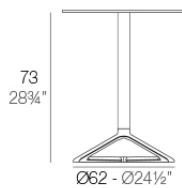

Tubo de aluminio extrusionado con base de fundición de aluminio pintado con pintura epoxi al horno. Apto para uso interior y exterior. No incluye tablero.

Peso: 4.2 Kg

BASE - BASE

fixed top / fijo ref: 66007
collapsible top / abatible ref: 66007T
fixed for glass / fijo para vidrio ref: 66007V

DELTA BASE MESA Ø62 H73
DELTA TABLE BASE Ø24 1/2" H28 3/4"

TABLE TOPS OPTIONS - OPCIONES SOBRES

Acabados

acabados

Fixed

Ref. 66007

white

gray