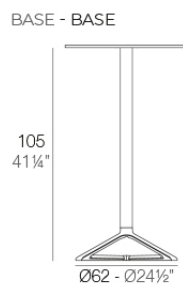

Tubo de aluminio extrusionado con base de fundición de aluminio pintado con pintura epoxi al horno. Apto para uso interior y exterior. No incluye tablero.

Peso: 5.08 Kg

fixed top / fijo *ref: 66008*
collapsible top / abatible *ref: 66008T*
fixed for glass / fijo para vidrio *ref: 66008V*

DELTA BASE MESA Ø62 H105
DELTA TABLE BASE Ø24 1/2" H41 1/4"

TABLE TOPS OPTIONS - OPCIONES SOBRES

● Ø50 cm Ø19 1/4"	■ 50 x 50 cm 19 1/4" x 19 1/4"
● Ø59 cm Ø23 1/4"	■ 59 x 59 cm 23 1/4" x 23 1/4"

Acabados