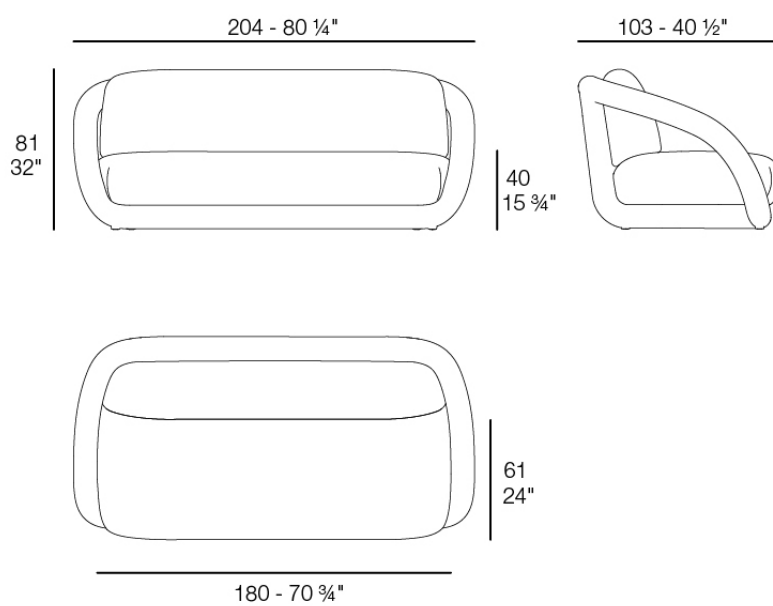

Info

Descripción

MEL Sofa
MEL Sofa
Ref. 66501