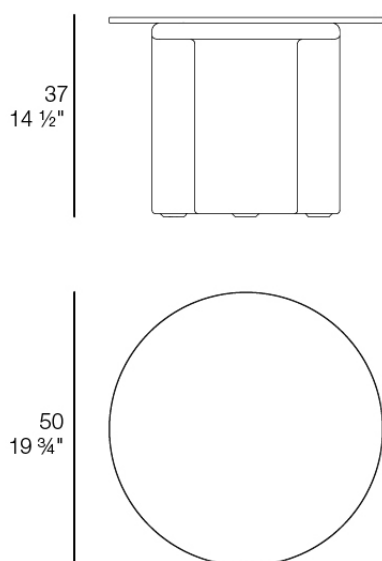

## Mel mesa redonda 50cm

por Ramón Esteve

Mel explora la vanguardia desde lo cotidiano: formas envolventes, gesto tubular y una presencia que se queda en la retina. Con una presencia escultórica e icónica, sus formas envolventes y sinuosas generan una fuerte identidad visual, al tiempo que evocan el recuerdo del mobiliario de mimbre reinterpretado desde un lenguaje tubular, continuo y contemporáneo.

### Descripción

Peso: 6.67 Kg

MEL Mesa Centro D50  
MEL Low Table D19 3/4"  
Ref. 66502