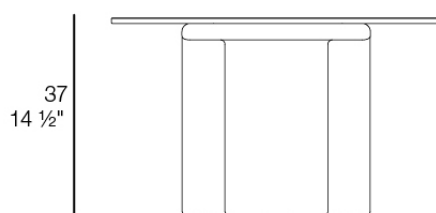

Mel mesa redonda 60cm

por Ramón Esteve

Mel explora la vanguardia desde lo cotidiano: formas envolventes, gesto tubular y una presencia que se queda en la retina. Con una presencia escultórica e icónica, sus formas envolventes y sinuosas generan una fuerte identidad visual, al tiempo que evocan el recuerdo del mobiliario de mimbre reinterpretado desde un lenguaje tubular, continuo y contemporáneo.

Info

Descripción

Peso: 7.91 Kg

MEL Mesa Centro D60
MEL Low Table D23 1/2"
Ref. 66503

Acabados

acabados

Basic

Ref. 66503