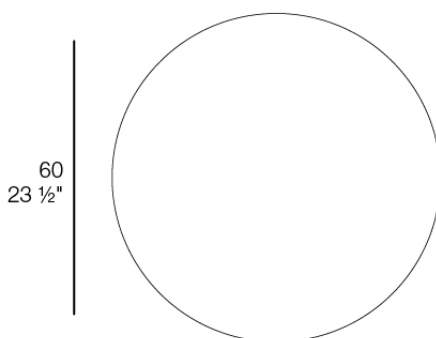

Mel mesa redonda 60cm

por Ramón Esteve

Mel explora la vanguardia desde lo cotidiano: formas envolventes, gesto tubular y una presencia que se queda en la retina. Con una presencia escultórica e icónica, sus formas envolventes y sinuosas generan una fuerte identidad visual, al tiempo que evocan el recuerdo del mobiliario de mimbre reinterpretado desde un lenguaje tubular, continuo y contemporáneo.

Info

Descripción

Peso: 7.91 Kg

MEL Mesa Centro D60
MEL Low Table D23 1/2"
Ref. 66503

Acabados

acabados

Basic

Ref. 66503