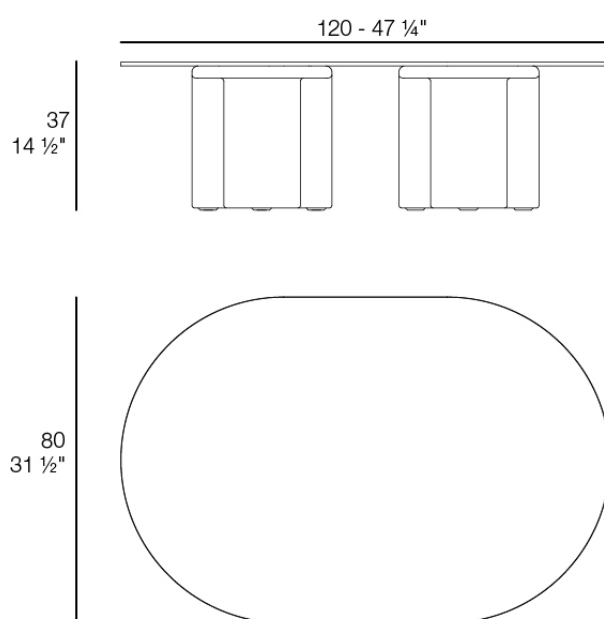

## Mel mesa ovalada 120x80

por Ramón Esteve

Mel explora la vanguardia desde lo cotidiano: formas envolventes, gesto tubular y una presencia que se queda en la retina. Con una presencia escultórica e icónica, sus formas envolventes y sinuosas generan una fuerte identidad visual, al tiempo que evocan el recuerdo del mobiliario de mimbre reinterpretado desde un lenguaje tubular, continuo y contemporáneo.

### Descripción

Peso: 18.05 Kg

MEL Mesa Ovalada 120 x 80  
MEL Low Table 47 1/4" x 31 1/2"  
Ref. 66504