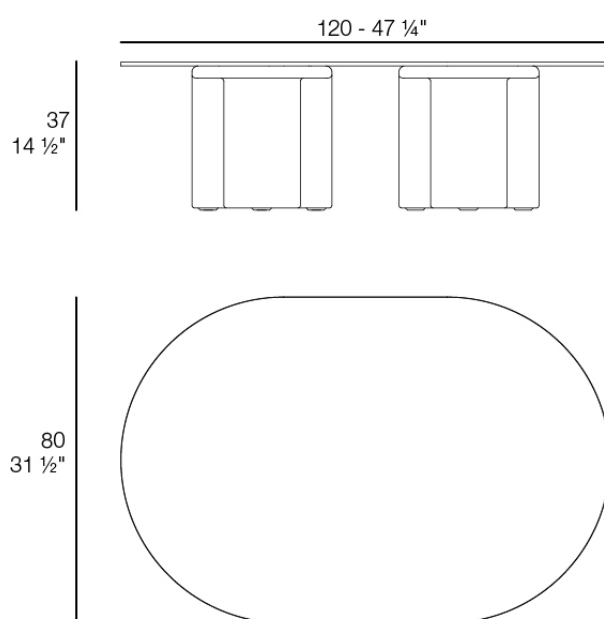

Info

Descripción

Peso: 18.05 Kg

MEL Mesa Ovalada 120 x 80
MEL Low Table 47 1/4" x 31 1/2"
Ref. 66504