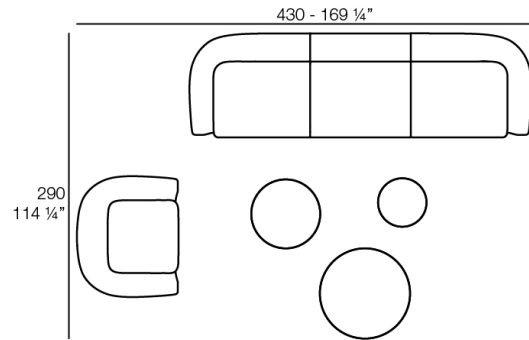

VONDOM

- 1 x 67001 Módulo Brazo Izquierdo - Sectional Sofa Arm Left
- 1 x 67003 Módulo Brazo Derecho - Sectional Sofa Arm Right

- 1 x 67002 Módulo Central - Sectional Sofa Central
- 1 x 67001 Módulo Brazo Izquierdo - Sectional Sofa Arm Left
- 1 x 67003 Módulo Brazo Derecho - Sectional Sofa Arm Right
- 1 x 67014 Butaca - Armchair
- 1 x 67006 Puff Redondo 45 - Circular Puff 45
- 1 x 67007 Puff Redondo 65 - Circular Puff 65
- 1 x 67008 Puff Redondo 85 - Circular Puff 85