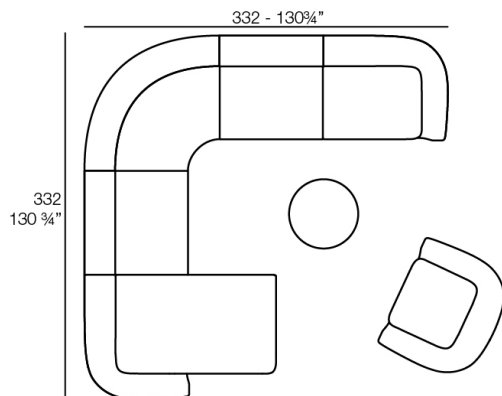

Peso: 11.16 Kg

SUAVE Puff 65x40
SUAVE Puff 65x40

Combinaciones

- 2 x 67002** Módulo Central - Sectional Sofa Central
- 1 x 67001** Módulo Brazo Izquierdo - Sectional Sofa Arm Left
- 1 x 67003** Módulo Brazo Derecho - Sectional Sofa Arm Right
- 1 x 67015** Módulo Esquina - Sectional Sofa Corner
- 1 x 67006** Puff Redondo 45 - Circular Puff 45
- 1 x 67007** Puff Redondo 65 - Circular Puff 65

- 1 x 67002** Módulo Central - Sectional Sofa Central
- 1 x 67001** Módulo Brazo Izquierdo - Sectional Sofa Arm Left
- 1 x 67003** Módulo Brazo Derecho - Sectional Sofa Arm Right

- 2 x 67002** Módulo Central - Sectional Sofa Central
- 1 x 67001** Módulo Brazo Izquierdo - Sectional Sofa Arm Left
- 1 x 67016** Módulo Chaiselonge Derecho - Sectional Sofa Chaiselonge Right
- 1 x 67015** Módulo Esquina - Sectional Sofa Corner
- 1 x 67014** Butaca - Armchair
- 1 x 67007** Puff Redondo 65 - Circular Puff 65