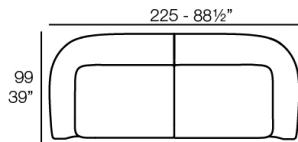

VONDOM

- 1 x 67001 Módulo Brazo Izquierdo - Sectional Sofa Arm Left
- 1 x 67003 Módulo Brazo Derecho - Sectional Sofa Arm Right