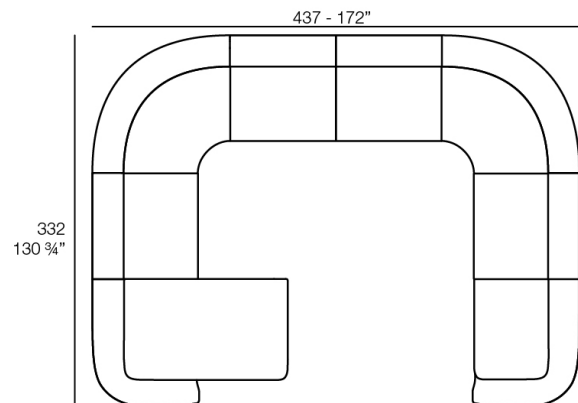

Peso: 11.16 Kg

SUAVE Puff 65x40
SUAVE Puff 65x40

Combinaciones

- 2 x 67002** Módulo Central - Sectional Sofa Central
- 1 x 67001** Módulo Brazo Izquierdo - Sectional Sofa Arm Left
- 1 x 67003** Módulo Brazo Derecho - Sectional Sofa Arm Right
- 1 x 67015** Módulo Esquina - Sectional Sofa Corner
- 1 x 67006** Puff Redondo 45 - Circular Puff 45
- 1 x 67007** Puff Redondo 65 - Circular Puff 65

- 1 x 67002** Módulo Central - Sectional Sofa Central
- 1 x 67001** Módulo Brazo Izquierdo - Sectional Sofa Arm Left
- 1 x 67003** Módulo Brazo Derecho - Sectional Sofa Arm Right

- 2 x 67002** Módulo Central - Sectional Sofa Central
- 1 x 67001** Módulo Brazo Izquierdo - Sectional Sofa Arm Left
- 1 x 67016** Módulo Chaiselonge Derecho - Sectional Sofa Chaiselonge Right
- 1 x 67015** Módulo Esquina - Sectional Sofa Corner
- 1 x 67014** Butaca - Armchair
- 1 x 67007** Puff Redondo 65 - Circular Puff 65