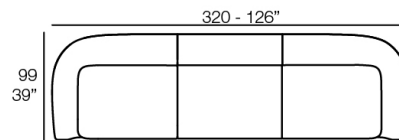

Peso: 11.16 Kg

SUAVE Puff 65x40
SUAVE Puff 65x40

Combinaciones

- 2 x 67002** Módulo Central - Sectional Sofa Central
- 1 x 67001** Módulo Brazo Izquierdo - Sectional Sofa Arm Left
- 1 x 67003** Módulo Brazo Derecho - Sectional Sofa Arm Right
- 1 x 67015** Módulo Esquina - Sectional Sofa Corner
- 1 x 67006** Puff Redondo 45 - Circular Puff 45
- 1 x 67007** Puff Redondo 65 - Circular Puff 65