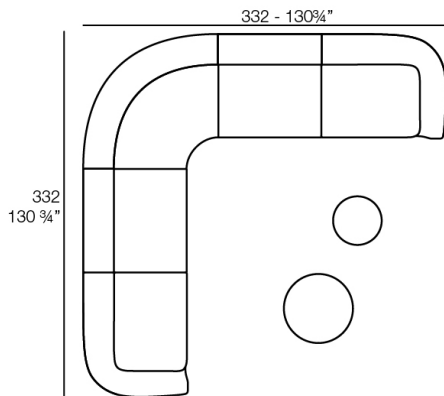

Peso: 11.16 Kg

SUAVE Puff 65x40
SUAVE Puff 65x40

Combinaciones

- 2 x 67002** Módulo Central - Sectional Sofa Central
- 1 x 67001** Módulo Brazo Izquierdo - Sectional Sofa Arm Left
- 1 x 67003** Módulo Brazo Derecho - Sectional Sofa Arm Right
- 1 x 67015** Módulo Esquina - Sectional Sofa Corner
- 1 x 67006** Puff Redondo 45 - Circular Puff 45
- 1 x 67007** Puff Redondo 65 - Circular Puff 65