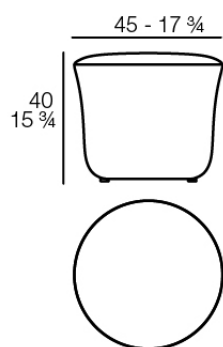

Peso: 11.16 Kg

SUAVE Puff 65x40
SUAVE Puff 65x40

Combinaciones

- 2 x 67002** Módulo Central - Sectional Sofa Central
- 1 x 67001** Módulo Brazo Izquierdo - Sectional Sofa Arm Left
- 1 x 67003** Módulo Brazo Derecho - Sectional Sofa Arm Right
- 1 x 67015** Módulo Esquina - Sectional Sofa Corner
- 1 x 67006** Puff Redondo 45 - Circular Puff 45
- 1 x 67007** Puff Redondo 65 - Circular Puff 65