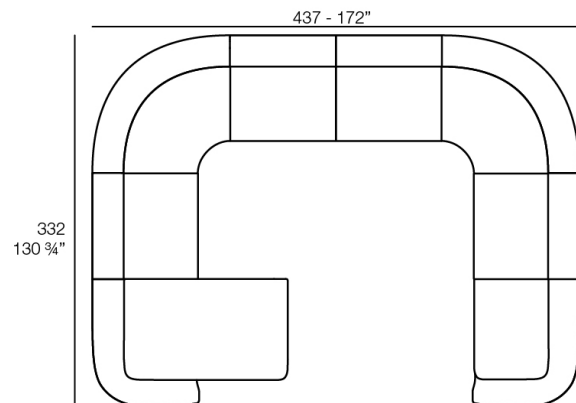

Peso: 24.67 Kg

SUAVE Puff 85x40
SUAVE Puff 85x40

Combinaciones

- 2 x 67002** Módulo Central - Sectional Sofa Central
- 1 x 67001** Módulo Brazo Izquierdo - Sectional Sofa Arm Left
- 1 x 67003** Módulo Brazo Derecho - Sectional Sofa Arm Right
- 1 x 67015** Módulo Esquina - Sectional Sofa Corner
- 1 x 67006** Puff Redondo 45 - Circular Puff 45
- 1 x 67007** Puff Redondo 65 - Circular Puff 65

- 1 x 67002** Módulo Central - Sectional Sofa Central
- 1 x 67001** Módulo Brazo Izquierdo - Sectional Sofa Arm Left
- 1 x 67003** Módulo Brazo Derecho - Sectional Sofa Arm Right

- 2 x 67002** Módulo Central - Sectional Sofa Central
- 1 x 67001** Módulo Brazo Izquierdo - Sectional Sofa Arm Left
- 1 x 67016** Módulo Chaiselonge Derecho - Sectional Sofa Chaiselonge Right
- 1 x 67015** Módulo Esquina - Sectional Sofa Corner
- 1 x 67014** Butaca - Armchair
- 1 x 67007** Puff Redondo 65 - Circular Puff 65