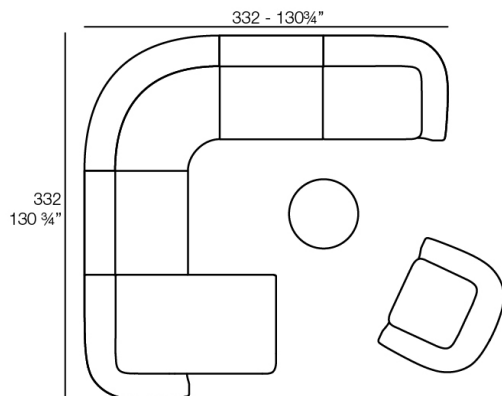

Peso: 24.67 Kg

SUAVE Puff 85x40
SUAVE Puff 85x40

Combinaciones

- 2 x 67002** Módulo Central - Sectional Sofa Central
- 1 x 67001** Módulo Brazo Izquierdo - Sectional Sofa Arm Left
- 1 x 67003** Módulo Brazo Derecho - Sectional Sofa Arm Right
- 1 x 67015** Módulo Esquina - Sectional Sofa Corner
- 1 x 67006** Puff Redondo 45 - Circular Puff 45
- 1 x 67007** Puff Redondo 65 - Circular Puff 65

- 1 x 67002** Módulo Central - Sectional Sofa Central
- 1 x 67001** Módulo Brazo Izquierdo - Sectional Sofa Arm Left
- 1 x 67003** Módulo Brazo Derecho - Sectional Sofa Arm Right

- 2 x 67002** Módulo Central - Sectional Sofa Central
- 1 x 67001** Módulo Brazo Izquierdo - Sectional Sofa Arm Left
- 1 x 67016** Módulo Chaiselonge Derecho - Sectional Sofa Chaiselonge Right
- 1 x 67015** Módulo Esquina - Sectional Sofa Corner
- 1 x 67014** Butaca - Armchair
- 1 x 67007** Puff Redondo 65 - Circular Puff 65