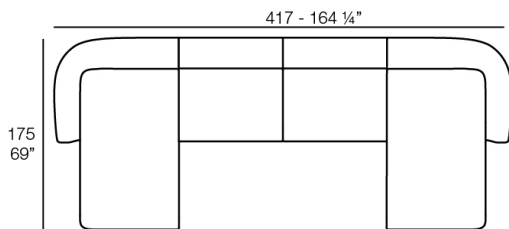

- 2 x 67002 Módulo Central - Sectional Sofa Central
- 1 x 67018 Módulo Chaiselonge Izquierdo - Sectional Sofa Chaiselonge Left
- 1 x 67016 Módulo Chaiselonge Derecho - Sectional Sofa Chaiselonge Right