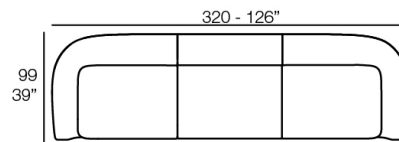

Peso: 24.67 Kg

SUAVE Puff 85x40
SUAVE Puff 85x40

Combinaciones

- 2 x 67002** Módulo Central - Sectional Sofa Central
- 1 x 67001** Módulo Brazo Izquierdo - Sectional Sofa Arm Left
- 1 x 67003** Módulo Brazo Derecho - Sectional Sofa Arm Right
- 1 x 67015** Módulo Esquina - Sectional Sofa Corner
- 1 x 67006** Puff Redondo 45 - Circular Puff 45
- 1 x 67007** Puff Redondo 65 - Circular Puff 65