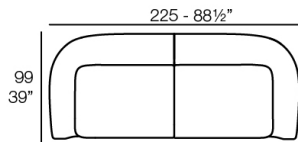

- 1 x 67001 Módulo Brazo Izquierdo - Sectional Sofa Arm Left
- 1 x 67003 Módulo Brazo Derecho - Sectional Sofa Arm Right