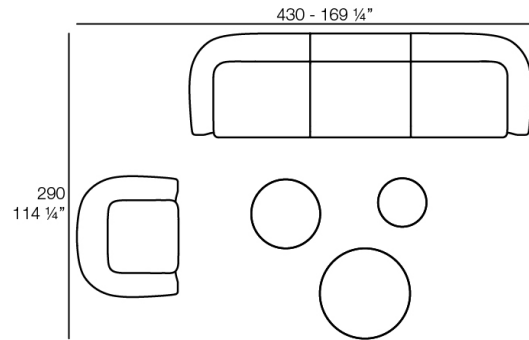

- 1 x 67001 Módulo Brazo Izquierdo - Sectional Sofa Arm Left
- 1 x 67003 Módulo Brazo Derecho - Sectional Sofa Arm Right

- 1 x 67002 Módulo Central - Sectional Sofa Central
- 1 x 67001 Módulo Brazo Izquierdo - Sectional Sofa Arm Left
- 1 x 67003 Módulo Brazo Derecho - Sectional Sofa Arm Right
- 1 x 67014 Butaca - Armchair
- 1 x 67006 Puff Redondo 45 - Circular Puff 45
- 1 x 67007 Puff Redondo 65 - Circular Puff 65
- 1 x 67008 Puff Redondo 85 - Circular Puff 85