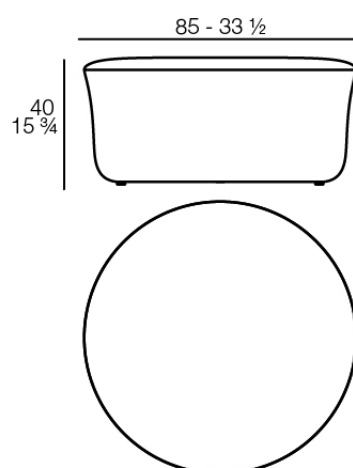

Peso: 24.67 Kg

SUAVE Puff 85x40
SUAVE Puff 85x40

Combinaciones

- 2 x 67002** Módulo Central - Sectional Sofa Central
- 1 x 67001** Módulo Brazo Izquierdo - Sectional Sofa Arm Left
- 1 x 67003** Módulo Brazo Derecho - Sectional Sofa Arm Right
- 1 x 67015** Módulo Esquina - Sectional Sofa Corner
- 1 x 67006** Puff Redondo 45 - Circular Puff 45
- 1 x 67007** Puff Redondo 65 - Circular Puff 65