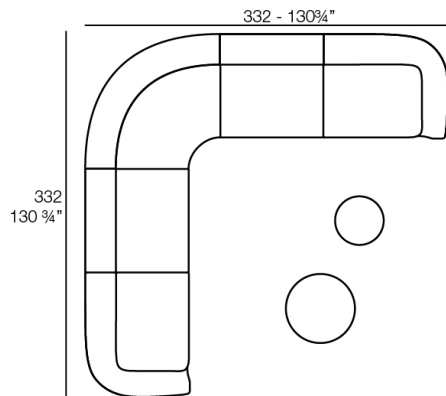

Peso: 24.67 Kg

SUAVE Puff 85x40
SUAVE Puff 85x40

Combinaciones

- 2 x 67002** Módulo Central - Sectional Sofa Central
- 1 x 67001** Módulo Brazo Izquierdo - Sectional Sofa Arm Left
- 1 x 67003** Módulo Brazo Derecho - Sectional Sofa Arm Right
- 1 x 67015** Módulo Esquina - Sectional Sofa Corner
- 1 x 67006** Puff Redondo 45 - Circular Puff 45
- 1 x 67007** Puff Redondo 65 - Circular Puff 65