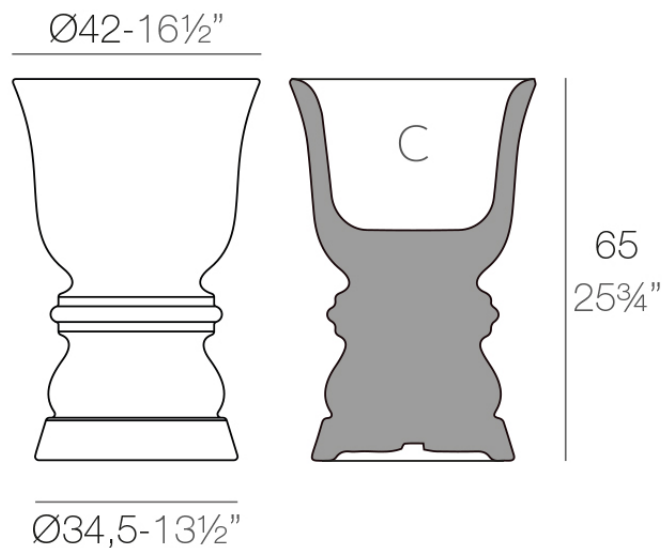

Suave planter ø42x65 cm

por Marcel Wanders

La colección de muebles in&out Suave, diseñada por Marcel Wanders para Vondom, difumina los límites entre el interior y el exterior, logrando un nivel superior de suavidad, confort y relajación. Con un diseño innovador y materiales de alta calidad, Suave transforma cualquier espacio en un oasis acogedor y elegante.

Info

Descripción

Macetero fabricado con resina de polietileno mediante moldeo rotacional con doble pared. 100% Reciclable. Apto para exterior e interior. Disponible en varios acabados.

Peso: 6.42 Kg

SUAVE Macetero 65 cm
SUAVE Planter 25¾"

C = 43 L
C = 11¼ gal

Acabados

acabados

Basic

Ref. 67011A

white 2001

black 2002

ecru 2003