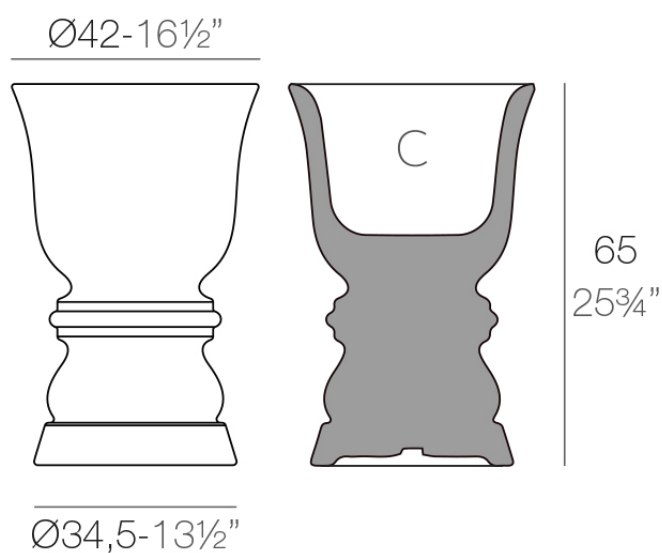

Suave planter ø42x65 cm

por Marcel Wanders

La colección de muebles in&out Suave, diseñada por Marcel Wanders para Vondom, difumina los límites entre el interior y el exterior, logrando un nivel superior de suavidad, confort y relajación. Con un diseño innovador y materiales de alta calidad, Suave transforma cualquier espacio en un oasis acogedor y elegante.

Info

Descripción

Macetero fabricado con resina de polietileno mediante moldeo rotacional con doble pared. 100% Reciclable. Apto para exterior e interior. Disponible en varios acabados.

Peso: 6.42 Kg

SUAVE Macetero 65 cm
SUAVE Planter 25 3/4"

C = 43 L
C = 11 1/4 gal

Acabados

acabados

Basic

Ref. 67011A

white 2001

black 2002

ecru 2003