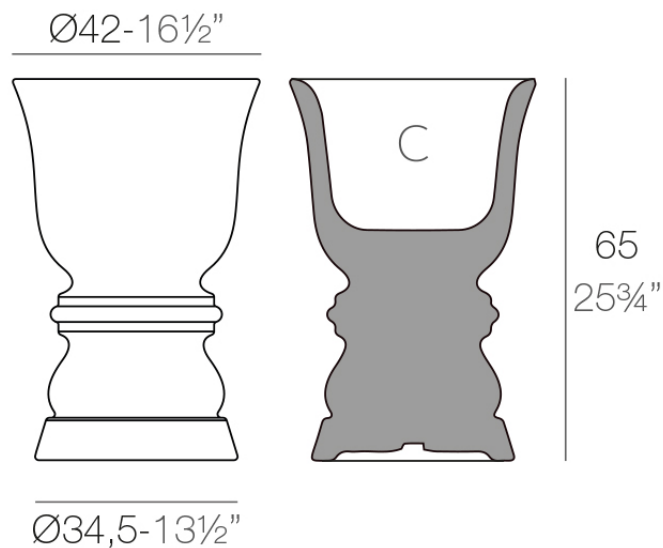

Suave planter ø42x65 cm

por Marcel Wanders

La colección de muebles in&out Suave, diseñada por Marcel Wanders para Vondom, difumina los límites entre el interior y el exterior, logrando un nivel superior de suavidad, confort y relajación. Con un diseño innovador y materiales de alta calidad, Suave transforma cualquier espacio en un oasis acogedor y elegante.

Info

Descripción

Macetero fabricado con resina de polietileno mediante moldeo rotacional con doble pared. 100% Reciclable. Apto para exterior e interior. Disponible en varios acabados.

Peso: 6.42 Kg

SUAVE Macetero 65 cm
SUAVE Planter 25³/₄"

C = 43 L
C = 11¹/₄ gal

Acabados

acabados

Basic

Ref. 67011A

white 2001

black 2002

ecru 2003