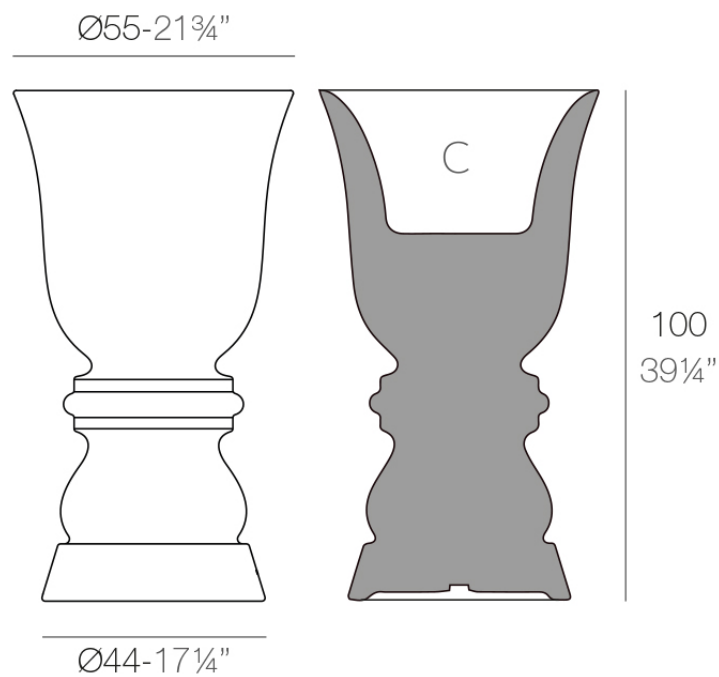

## Suave planter ø55x100 cm

por Marcel Wanders

La colección de muebles in&out Suave, diseñada por Marcel Wanders para Vondom, difumina los límites entre el interior y el exterior, logrando un nivel superior de suavidad, confort y relajación. Con un diseño innovador y materiales de alta calidad, Suave transforma cualquier espacio en un oasis acogedor y elegante.

### Descripción

Macetero fabricado con resina de polietileno mediante moldeo rotacional con doble pared. 100% Reciclable. Apto para exterior e interior. Disponible en varios acabados.

Peso: 10.7 Kg

SUAVE Macetero 100 cm  
SUAVE Planter 39 $\frac{1}{4}"$