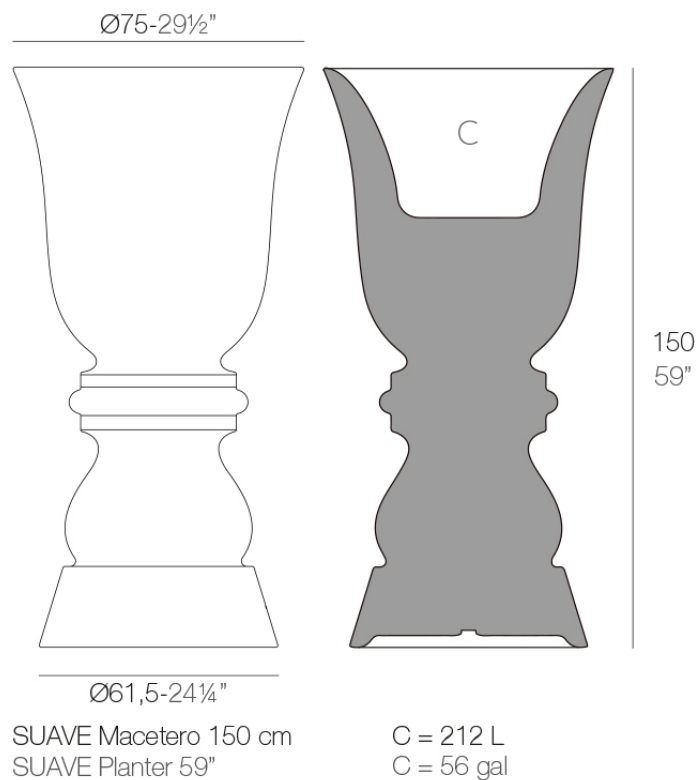

## Suave planter ø75x150 cm

por Marcel Wanders

La colección de muebles in&out Suave, diseñada por Marcel Wanders para Vondom, difumina los límites entre el interior y el exterior, logrando un nivel superior de suavidad, confort y relajación. Con un diseño innovador y materiales de alta calidad, Suave transforma cualquier espacio en un oasis acogedor y elegante.

### Descripción

Macetero fabricado con resina de polietileno mediante moldeo rotacional con doble pared. 100% Reciclable. Apto para exterior e interior. Disponible en varios acabados.

Peso: 11.29 Kg