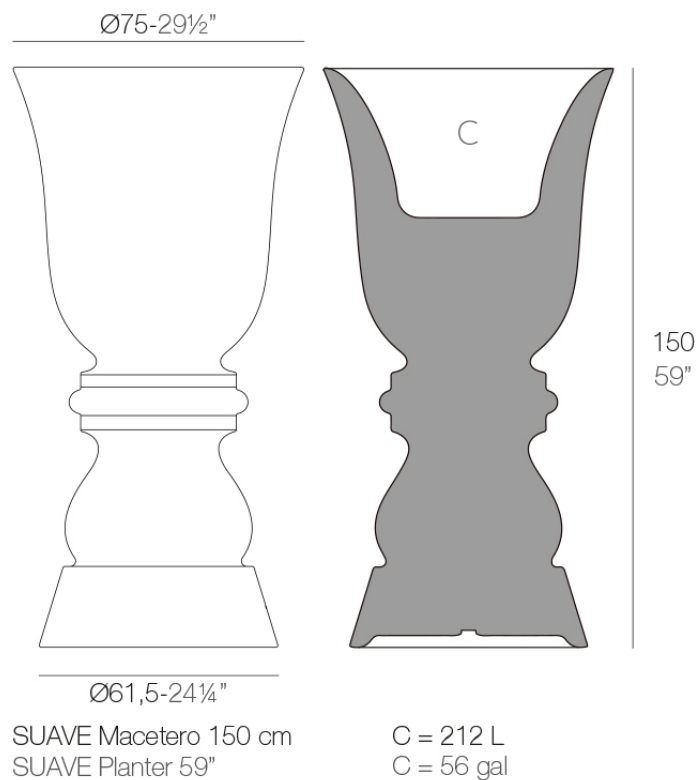

Info

Descripción

Macetero fabricado con resina de polietileno mediante moldeo rotacional con doble pared. 100% Reciclable. Apto para exterior e interior. Disponible en varios acabados.

Peso: 11.29 Kg