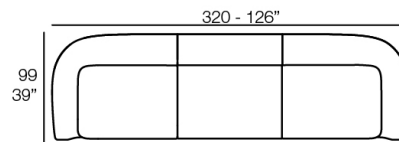

- 1 x 67002 Módulo Central - Sectional Sofa Central
- 1 x 67001 Módulo Brazo Izquierdo - Sectional Sofa Arm Left
- 1 x 67003 Módulo Brazo Derecho - Sectional Sofa Arm Right