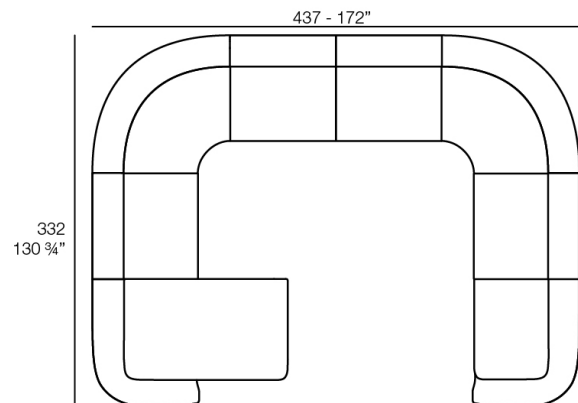

## Combinaciones

- 2 x 67002 Módulo Central - Sectional Sofa Central
- 1 x 67001 Módulo Brazo Izquierdo - Sectional Sofa Arm Left
- 1 x 67003 Módulo Brazo Derecho - Sectional Sofa Arm Right
- 1 x 67015 Módulo Esquina - Sectional Sofa Corner
- 1 x 67006 Puff Redondo 45 - Circular Puff 45
- 1 x 67007 Puff Redondo 65 - Circular Puff 65

- 1 x 67002 Módulo Central - Sectional Sofa Central
- 1 x 67001 Módulo Brazo Izquierdo - Sectional Sofa Arm Left
- 1 x 67003 Módulo Brazo Derecho - Sectional Sofa Arm Right

- 2 x 67002 Módulo Central - Sectional Sofa Central
- 1 x 67001 Módulo Brazo Izquierdo - Sectional Sofa Arm Left
- 1 x 67016 Módulo Chaiselonge Derecho - Sectional Sofa Chaiselonge Right
- 1 x 67015 Módulo Esquina - Sectional Sofa Corner
- 1 x 67014 Butaca - Armchair
- 1 x 67007 Puff Redondo 65 - Circular Puff 65