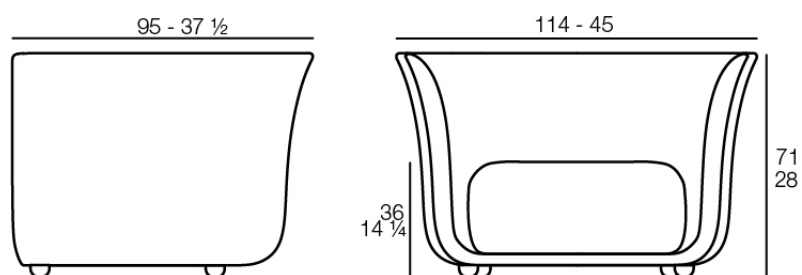

Peso: 43.01 Kg

SUAVE Butaca  
SUAVE Armchair