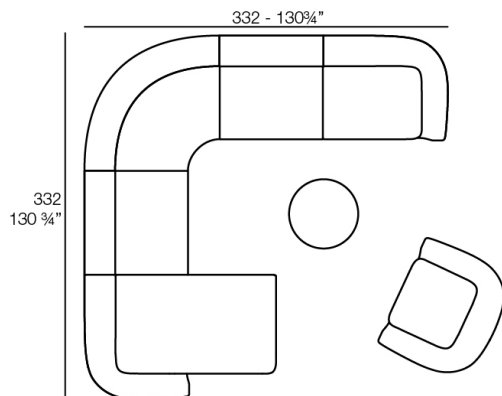

- 2 x 67002 Módulo Central - Sectional Sofa Central
- 1 x 67001 Módulo Brazo Izquierdo - Sectional Sofa Arm Left
- 1 x 67016 Módulo Chaiselonge Derecho - Sectional Sofa Chaiselonge Right
- 1 x 67015 Módulo Esquina - Sectional Sofa Corner
- 1 x 67014 Butaca - Armchair
- 1 x 67007 Puff Redondo 65 - Circular Puff 65