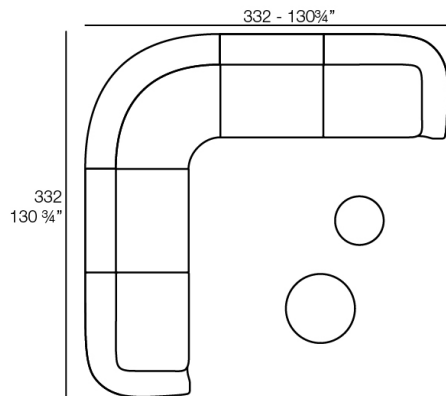

Combinaciones

- 2 x 67002 Módulo Central - Sectional Sofa Central
- 1 x 67001 Módulo Brazo Izquierdo - Sectional Sofa Arm Left
- 1 x 67003 Módulo Brazo Derecho - Sectional Sofa Arm Right
- 1 x 67015 Módulo Esquina - Sectional Sofa Corner
- 1 x 67006 Puff Redondo 45 - Circular Puff 45
- 1 x 67007 Puff Redondo 65 - Circular Puff 65