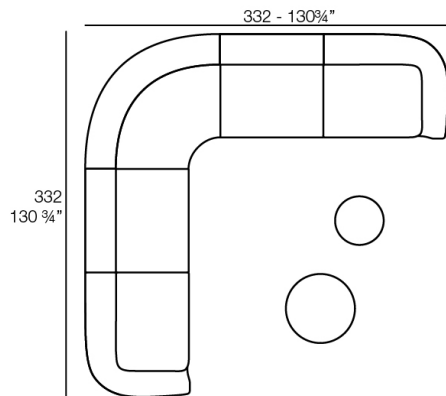

Peso: 39.41 Kg

Combinaciones

- 2 x 67002** Módulo Central - Sectional Sofa Central
- 1 x 67001** Módulo Brazo Izquierdo - Sectional Sofa Arm Left
- 1 x 67003** Módulo Brazo Derecho - Sectional Sofa Arm Right
- 1 x 67015** Módulo Esquina - Sectional Sofa Corner
- 1 x 67006** Puff Redondo 45 - Circular Puff 45
- 1 x 67007** Puff Redondo 65 - Circular Puff 65