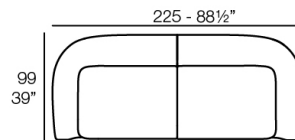

Peso: 39.41 Kg

Combinaciones

- 2 x 67002** Módulo Central - Sectional Sofa Central
- 1 x 67001** Módulo Brazo Izquierdo - Sectional Sofa Arm Left
- 1 x 67003** Módulo Brazo Derecho - Sectional Sofa Arm Right
- 1 x 67015** Módulo Esquina - Sectional Sofa Corner
- 1 x 67006** Puff Redondo 45 - Circular Puff 45
- 1 x 67007** Puff Redondo 65 - Circular Puff 65