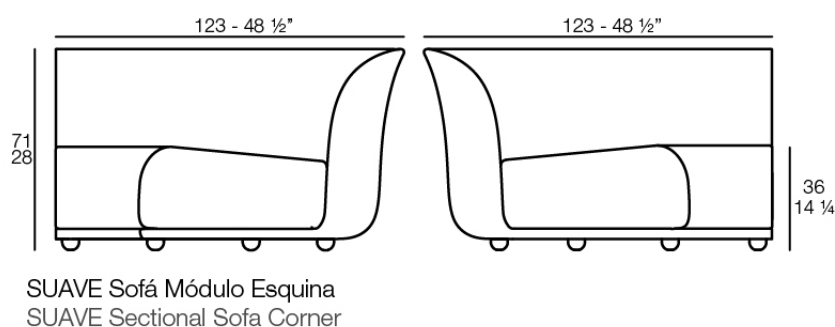

Peso: 39.41 Kg

Combinaciones

- 2 x 67002** Módulo Central - Sectional Sofa Central
- 1 x 67001** Módulo Brazo Izquierdo - Sectional Sofa Arm Left
- 1 x 67003** Módulo Brazo Derecho - Sectional Sofa Arm Right
- 1 x 67015** Módulo Esquina - Sectional Sofa Corner
- 1 x 67006** Puff Redondo 45 - Circular Puff 45
- 1 x 67007** Puff Redondo 65 - Circular Puff 65