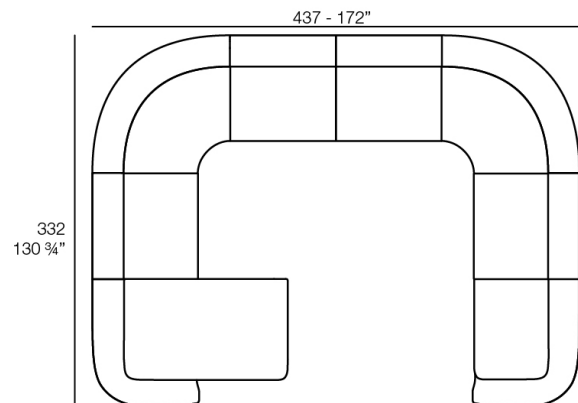

## Combinaciones

- 2 x 67002** Módulo Central - Sectional Sofa Central
- 1 x 67001** Módulo Brazo Izquierdo - Sectional Sofa Arm Left
- 1 x 67003** Módulo Brazo Derecho - Sectional Sofa Arm Right
- 1 x 67015** Módulo Esquina - Sectional Sofa Corner
- 1 x 67006** Puff Redondo 45 - Circular Puff 45
- 1 x 67007** Puff Redondo 65 - Circular Puff 65

- 1 x 67002** Módulo Central - Sectional Sofa Central
- 1 x 67001** Módulo Brazo Izquierdo - Sectional Sofa Arm Left
- 1 x 67003** Módulo Brazo Derecho - Sectional Sofa Arm Right

- 2 x 67002** Módulo Central - Sectional Sofa Central
- 1 x 67001** Módulo Brazo Izquierdo - Sectional Sofa Arm Left
- 1 x 67016** Módulo Chaiselonge Derecho - Sectional Sofa Chaiselonge Right
- 1 x 67015** Módulo Esquina - Sectional Sofa Corner
- 1 x 67014** Butaca - Armchair
- 1 x 67007** Puff Redondo 65 - Circular Puff 65