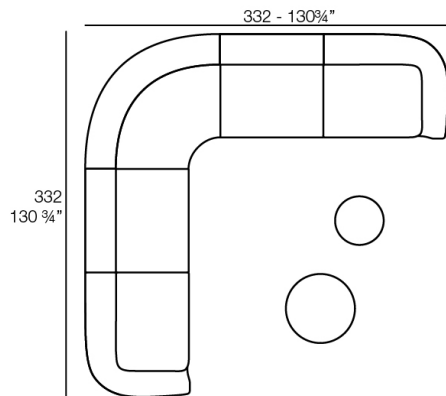

Combinaciones

- **2 x 67002** Módulo Central - Sectional Sofa Central
- **1 x 67001** Módulo Brazo Izquierdo - Sectional Sofa Arm Left
- **1 x 67003** Módulo Brazo Derecho - Sectional Sofa Arm Right
- **1 x 67015** Módulo Esquina - Sectional Sofa Corner
- **1 x 67006** Puff Redondo 45 - Circular Puff 45
- **1 x 67007** Puff Redondo 65 - Circular Puff 65