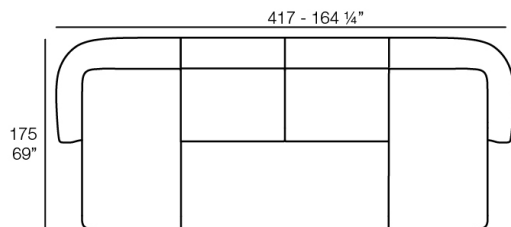

- 2 x 67002 Módulo Central - Sectional Sofa Central
- 1 x 67018 Módulo Chaiselonge Izquierdo - Sectional Sofa Chaiselonge Left
- 1 x 67016 Módulo Chaiselonge Derecho - Sectional Sofa Chaiselonge Right