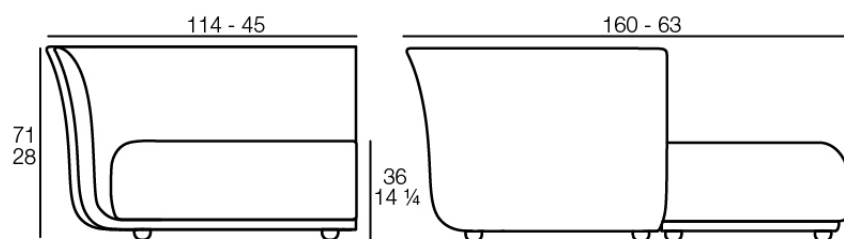

Peso: 60.19 Kg

SUAVE Sofá Módulo Chaiselonge Derecho  
SUAVE Sectional Sofa Right Chaiselonge