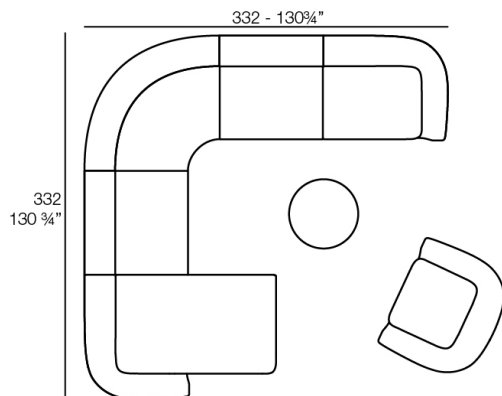

Peso: 60.19 Kg

SUAVE Sofá Módulo Chaiselonge Izquierdo
SUAVE Sectional Sofa Left Chaiselonge

Combinaciones

- 2 x 67002** Módulo Central - Sectional Sofa Central
- 1 x 67001** Módulo Brazo Izquierdo - Sectional Sofa Arm Left
- 1 x 67003** Módulo Brazo Derecho - Sectional Sofa Arm Right
- 1 x 67015** Módulo Esquina - Sectional Sofa Corner
- 1 x 67006** Puff Redondo 45 - Circular Puff 45
- 1 x 67007** Puff Redondo 65 - Circular Puff 65

- 1 x 67002** Módulo Central - Sectional Sofa Central
- 1 x 67001** Módulo Brazo Izquierdo - Sectional Sofa Arm Left
- 1 x 67003** Módulo Brazo Derecho - Sectional Sofa Arm Right

- 2 x 67002** Módulo Central - Sectional Sofa Central
- 1 x 67001** Módulo Brazo Izquierdo - Sectional Sofa Arm Left
- 1 x 67016** Módulo Chaiselonge Derecho - Sectional Sofa Chaiselonge Right
- 1 x 67015** Módulo Esquina - Sectional Sofa Corner
- 1 x 67014** Butaca - Armchair
- 1 x 67007** Puff Redondo 65 - Circular Puff 65