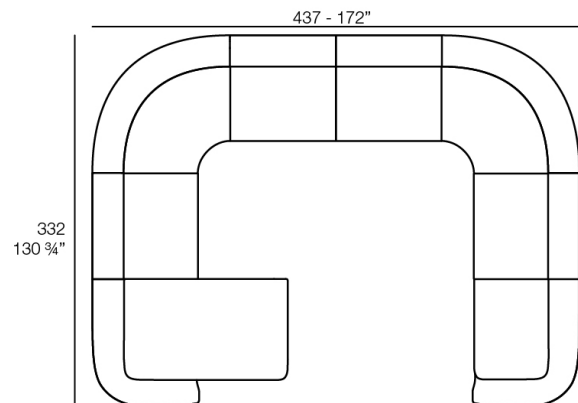

Peso: 60.19 Kg

SUAVE Sofá Módulo Chaiselonge Izquierdo
SUAVE Sectional Sofa Left Chaiselonge

Combinaciones

- 2 x 67002** Módulo Central - Sectional Sofa Central
- 1 x 67001** Módulo Brazo Izquierdo - Sectional Sofa Arm Left
- 1 x 67003** Módulo Brazo Derecho - Sectional Sofa Arm Right
- 1 x 67015** Módulo Esquina - Sectional Sofa Corner
- 1 x 67006** Puff Redondo 45 - Circular Puff 45
- 1 x 67007** Puff Redondo 65 - Circular Puff 65

- 1 x 67002** Módulo Central - Sectional Sofa Central
- 1 x 67001** Módulo Brazo Izquierdo - Sectional Sofa Arm Left
- 1 x 67003** Módulo Brazo Derecho - Sectional Sofa Arm Right

- 2 x 67002** Módulo Central - Sectional Sofa Central
- 1 x 67001** Módulo Brazo Izquierdo - Sectional Sofa Arm Left
- 1 x 67016** Módulo Chaiselonge Derecho - Sectional Sofa Chaiselonge Right
- 1 x 67015** Módulo Esquina - Sectional Sofa Corner
- 1 x 67014** Butaca - Armchair
- 1 x 67007** Puff Redondo 65 - Circular Puff 65