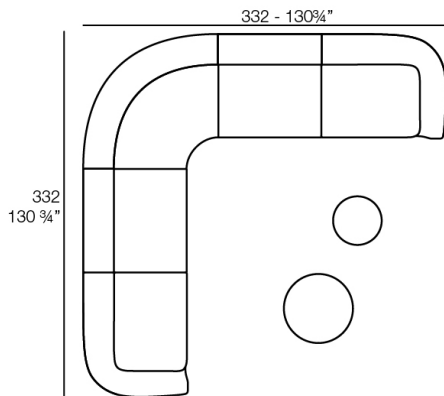

Peso: 60.19 Kg

SUAVE Sofá Módulo Chaiselonge Izquierdo
SUAVE Sectional Sofa Left Chaiselonge

Combinaciones

- 2 x 67002** Módulo Central - Sectional Sofa Central
- 1 x 67001** Módulo Brazo Izquierdo - Sectional Sofa Arm Left
- 1 x 67003** Módulo Brazo Derecho - Sectional Sofa Arm Right
- 1 x 67015** Módulo Esquina - Sectional Sofa Corner
- 1 x 67006** Puff Redondo 45 - Circular Puff 45
- 1 x 67007** Puff Redondo 65 - Circular Puff 65