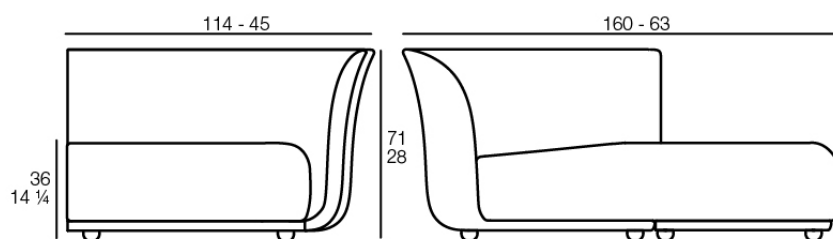

Peso: 60.19 Kg

SUAVE Sofá Módulo Chaiselonge Izquierdo
SUAVE Sectional Sofa Left Chaiselonge

Combinaciones

- 2 x 67002** Módulo Central - Sectional Sofa Central
- 1 x 67001** Módulo Brazo Izquierdo - Sectional Sofa Arm Left
- 1 x 67003** Módulo Brazo Derecho - Sectional Sofa Arm Right
- 1 x 67015** Módulo Esquina - Sectional Sofa Corner
- 1 x 67006** Puff Redondo 45 - Circular Puff 45
- 1 x 67007** Puff Redondo 65 - Circular Puff 65