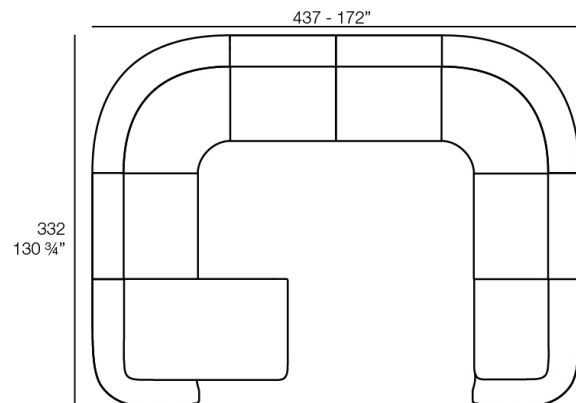

Peso: 60.19 Kg

SUAVE Sofá Módulo Chaiselonge Izquierdo
SUAVE Sectional Sofa Left Chaiselonge

Combinaciones

- 2 x 67002** Módulo Central - Sectional Sofa Central
- 1 x 67001** Módulo Brazo Izquierdo - Sectional Sofa Arm Left
- 1 x 67003** Módulo Brazo Derecho - Sectional Sofa Arm Right
- 1 x 67015** Módulo Esquina - Sectional Sofa Corner
- 1 x 67006** Puff Redondo 45 - Circular Puff 45
- 1 x 67007** Puff Redondo 65 - Circular Puff 65

- 1 x 67002** Módulo Central - Sectional Sofa Central
- 1 x 67001** Módulo Brazo Izquierdo - Sectional Sofa Arm Left
- 1 x 67003** Módulo Brazo Derecho - Sectional Sofa Arm Right

- 2 x 67002** Módulo Central - Sectional Sofa Central
- 1 x 67001** Módulo Brazo Izquierdo - Sectional Sofa Arm Left
- 1 x 67016** Módulo Chaiselonge Derecho - Sectional Sofa Chaiselonge Right
- 1 x 67015** Módulo Esquina - Sectional Sofa Corner
- 1 x 67014** Butaca - Armchair
- 1 x 67007** Puff Redondo 65 - Circular Puff 65