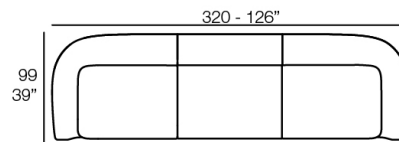

Peso: 60.19 Kg

SUAVE Sofá Módulo Chaiselonge Izquierdo
SUAVE Sectional Sofa Left Chaiselonge

Combinaciones

- 2 x 67002** Módulo Central - Sectional Sofa Central
- 1 x 67001** Módulo Brazo Izquierdo - Sectional Sofa Arm Left
- 1 x 67003** Módulo Brazo Derecho - Sectional Sofa Arm Right
- 1 x 67015** Módulo Esquina - Sectional Sofa Corner
- 1 x 67006** Puff Redondo 45 - Circular Puff 45
- 1 x 67007** Puff Redondo 65 - Circular Puff 65