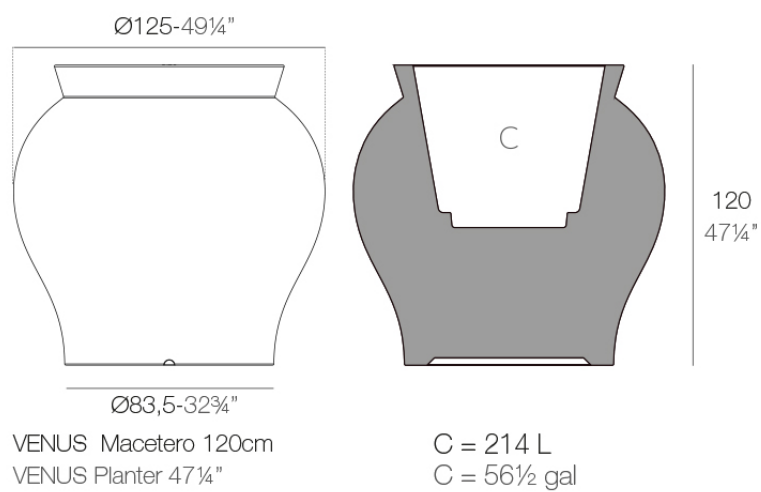

Venus macetero ø125x120

por Marcel Wanders

Venus Collection, designed by Marcel Wanders for Vondom. Esta curvada maceta aporta un estilo singular y fuerte a cualquier ambiente.

Info

Descripción

Peso: 36 Kg