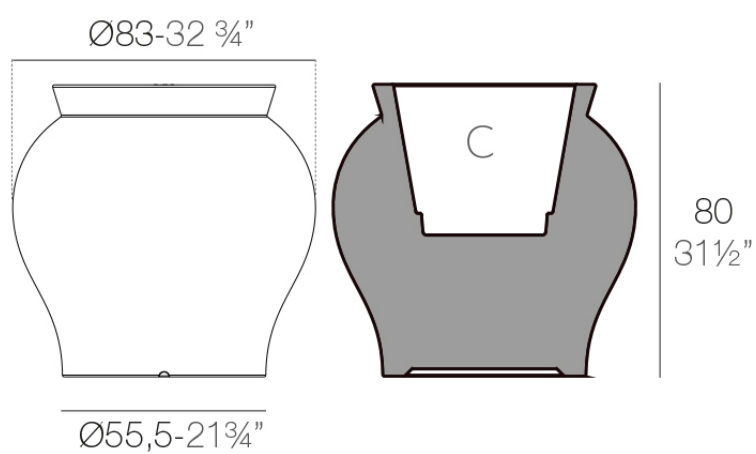

Venus macetero ø 83x80

por Marcel Wanders

Venus Collection, designed by Marcel Wanders for Vondom. Esta curvada maceta aporta un estilo singular y fuerte a cualquier ambiente.

Info

Descripción

Peso: 16.02 Kg

VENUS Macetero 80 cm
VENUS Planter 31 1/2"

C = 58 L
C = 15 1/4 gal

Acabados

acabados

Basic

Ref. 67021A

white 2001

black 2002