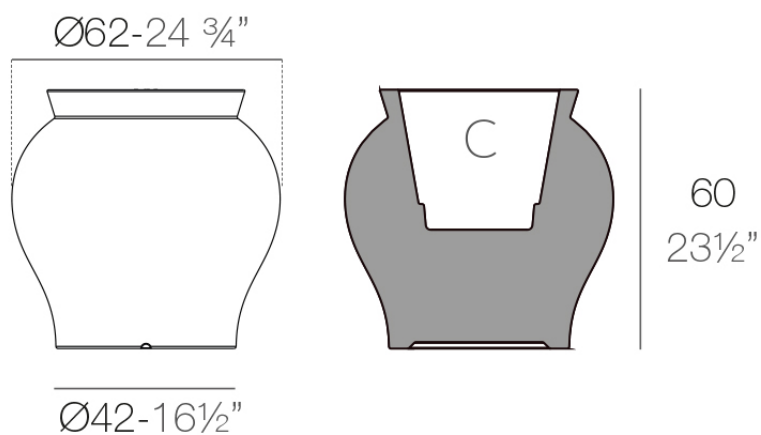

Venus macetero ø 62x60

por Marcel Wanders

Venus Collection, designed by Marcel Wanders for Vondom. Esta curvada maceta aporta un estilo singular y fuerte a cualquier ambiente.

Info

Descripción

Peso: 9.02 Kg

VENUS Macetero 60 cm

C = 25 L

VENUS Planter 23 ½"

C = 6 ½ gal

Acabados

acabados

Basic

Ref. 67022A