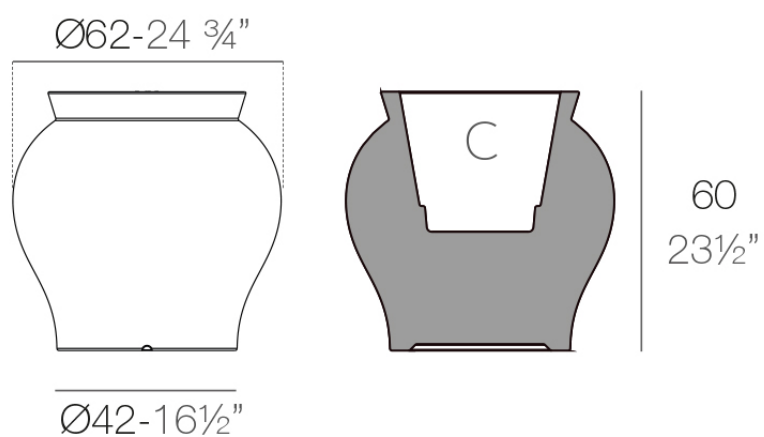

Venus macetero ø 62x60

por Marcel Wanders

Venus Collection, designed by Marcel Wanders for Vondom. Esta curvada maceta aporta un estilo singular y fuerte a cualquier ambiente.

Info

Descripción

Peso: 9.02 Kg

VENUS Macetero 60 cm

C = 25 L

VENUS Planter 23 ½"

C = 6 ½ gal

Acabados

acabados

Basic

Ref. 67022A