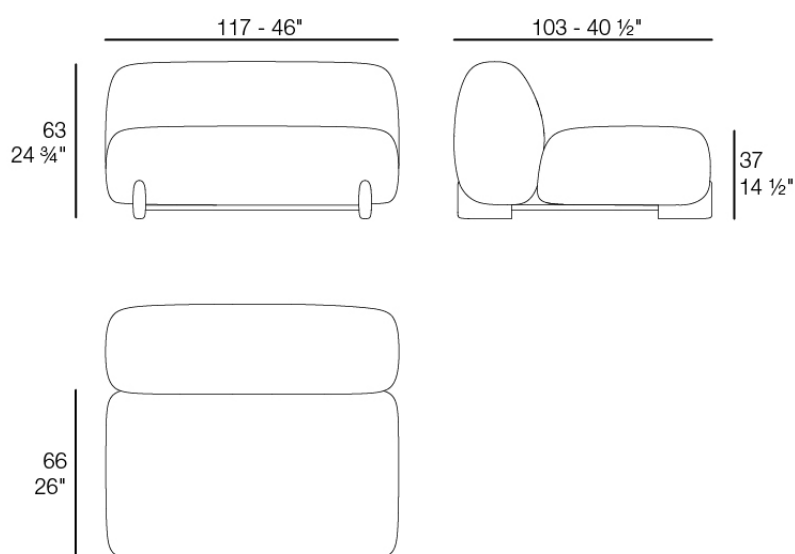

Peso: 24.22 Kg

MILOS Sofá Módulo Central M
MILOS Sectional Sofa Armless M
Ref. 70004

Combinaciones

1 x 70002 Sofá Brazo Derecho XL - Sectional Sofa Right XL
 1 x 70007 Sofá Módulo Central S - Sectional Sofa Armless S
 1 x 70017 Mesa Centro 100 x 45 - Low Table 39 1/4 x 17 3/4"
 1 x 70019 Mesa Centro 80 x 80 - Low Table 31 1/2 x 31 1/2"