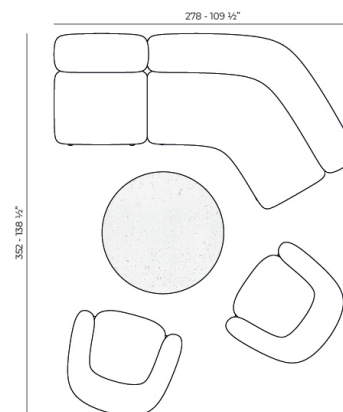

Combinaciones