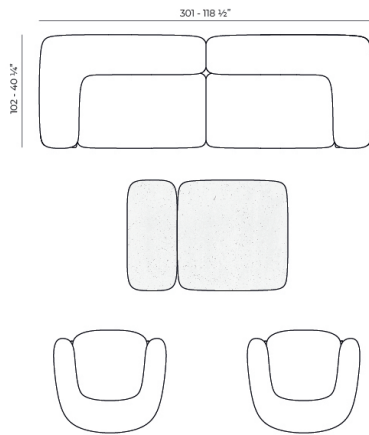

VONDOM

1 x 70009 Sofá Esquina 60° - Sectional Sofa Corner 60°
1 x 70015 Mesa Centro D110 - Low Table D 43 1/4"