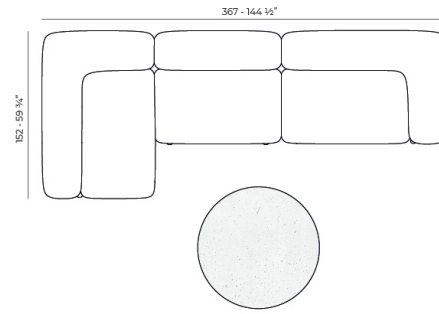

VONDOM

1 x 70009 Sofá Esquina 60° - Sectional Sofa Corner 60°
1 x 70015 Mesa Centro D110 - Low Table D 43 1/4"