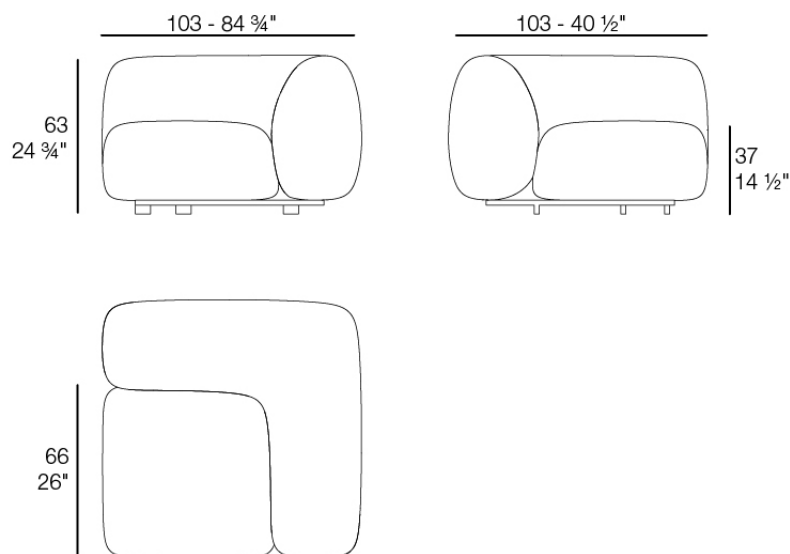

Peso: 41.7 Kg

MILOS Sofá Esquina  
MILOS Sectional Sofa Corner  
Ref. 70008

## Combinaciones

1 x 70002 Sofá Brazo Derecho XL - Sectional Sofa Right XL  
 1 x 70007 Sofá Módulo Central S - Sectional Sofa Armless S  
 1 x 70017 Mesa Centro 100 x 45 - Low Table 39 1/4 x 17 3/4"  
 1 x 70019 Mesa Centro 80 x 80 - Low Table 31 1/2 x 31 1/2"