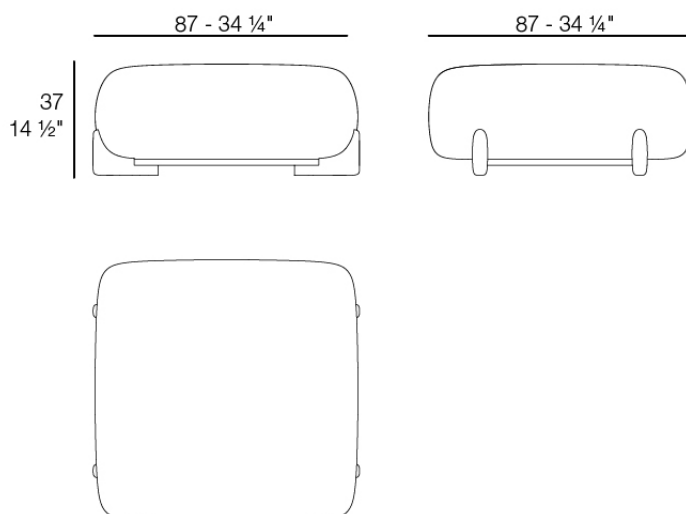

Peso: 13.5 Kg

MILOS Puff-Chaise Lounge
MILOS Ottoman-Chaise Lounge
Ref. 70010

Combinaciones

1 x 70002 Sofá Brazo Derecho XL - Sectional Sofa Right XL
1 x 70007 Sofá Módulo Central S - Sectional Sofa Armless S
1 x 70017 Mesa Centro 100 x 45 - Low Table 39 ¼ x 17 ¾"
1 x 70019 Mesa Centro 80 x 80 - Low Table 31 ½ x 31 ½"