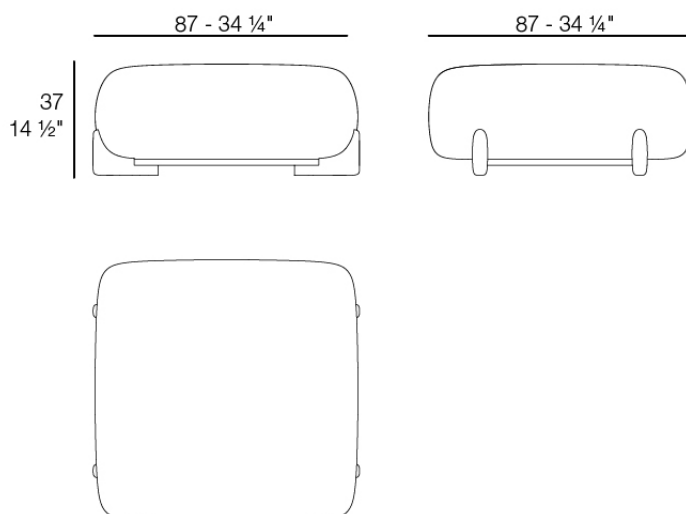

Peso: 13.5 Kg

MILOS Puff-Chaise Lounge
MILOS Ottoman-Chaise Lounge
Ref. 70010

Combinaciones

1 x 70002 Sofá Brazo Derecho XL - Sectional Sofa Right XL
1 x 70007 Sofá Módulo Central S - Sectional Sofa Armless S
1 x 70017 Mesa Centro 100 x 45 - Low Table 39 1/4 x 17 3/4"
1 x 70019 Mesa Centro 80 x 80 - Low Table 31 1/2 x 31 1/2"