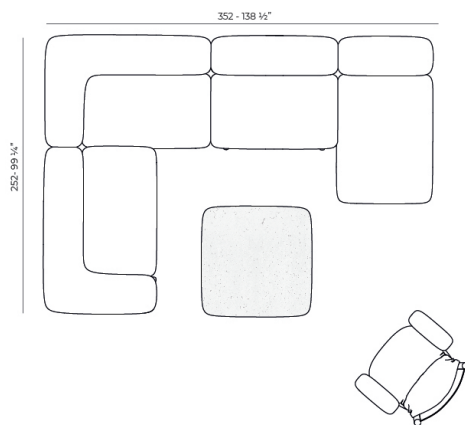

Combinaciones