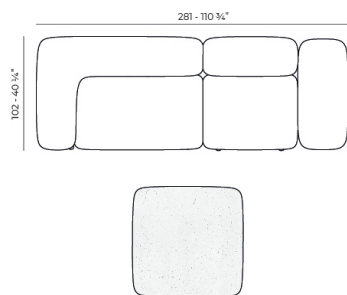

Combinaciones