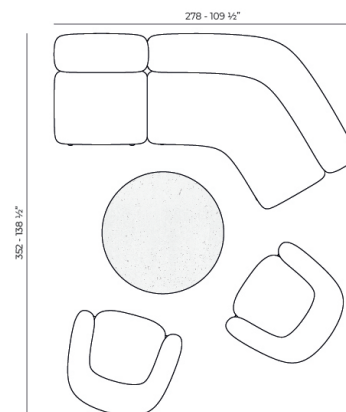

Combinaciones