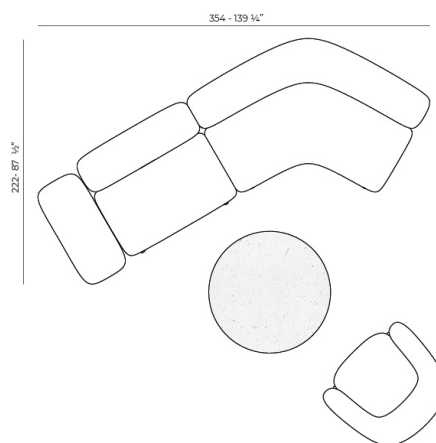

Combinaciones