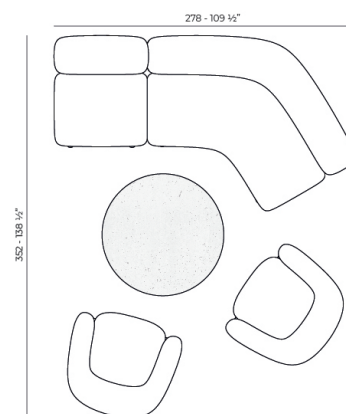

Combinaciones