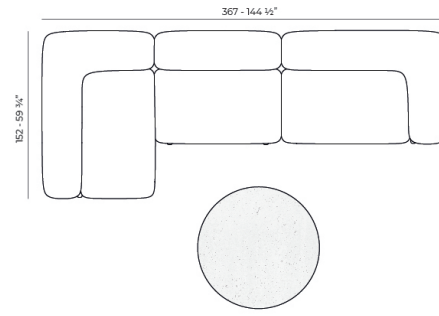

2 x 70003 Sofá Brazo Izquierdo XL - Sectional Sofa Left XL
1 x 70004 Sofá Módulo Central M - Sectional Sofa Armless M
1 x 70015 Mesa Centro D110 - Low Table D 43 1/4"