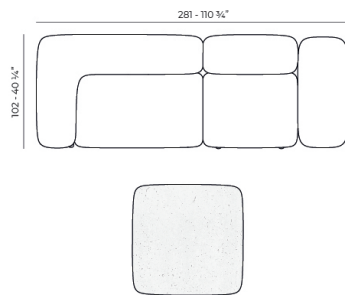

Combinaciones