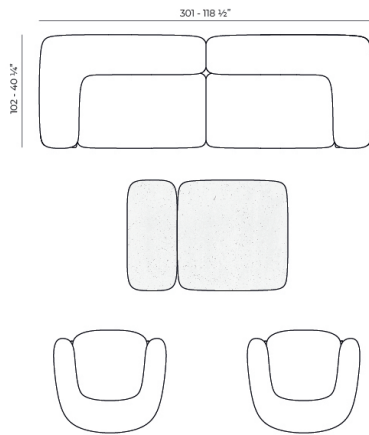

VONDOM

1 x 70009 Sofá Esquina 60° - Sectional Sofa Corner 60°
1 x 70015 Mesa Centro D110 - Low Table D 43 1/4"

2 x 70003 Sofá Brazo Izquierdo XL - Sectional Sofa Left XL
1 x 70004 Sofá Módulo Central M - Sectional Sofa Armless M
1 x 70015 Mesa Centro D110 - Low Table D 43 1/4"