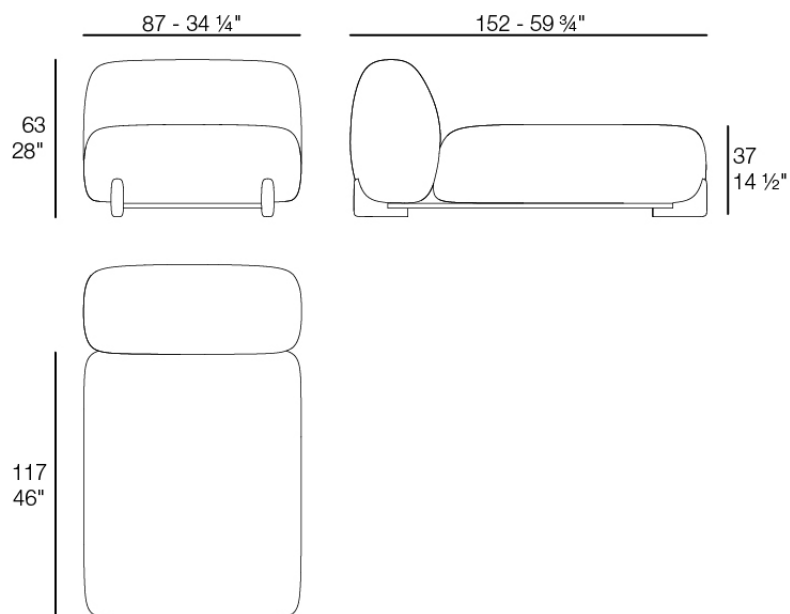

Peso: 20.1 Kg

MILOS Sofá Chaise Lounge
MILOS Sectional Chaise Lounge
Ref. 70011

Combinaciones

1 x 70002 Sofá Brazo Derecho XL - Sectional Sofa Right XL
1 x 70007 Sofá Módulo Central S - Sectional Sofa Armless S
1 x 70017 Mesa Centro 100 x 45 - Low Table 39 ¼ x 17 ¾"
1 x 70019 Mesa Centro 80 x 80 - Low Table 31 ½ x 31 ½"