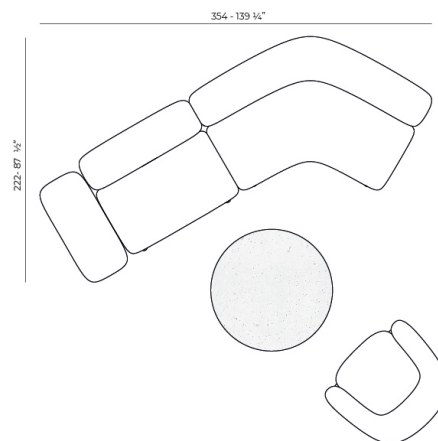

Combinaciones