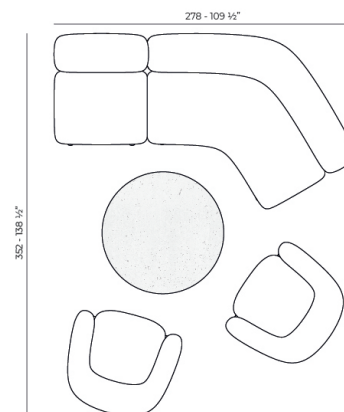

Combinaciones