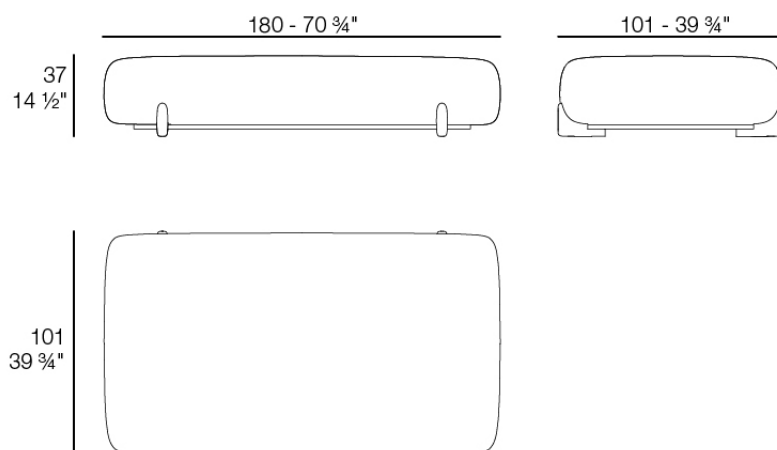

Peso: 32.1 Kg

MILOS Puff XL
MILOS Puff XL
Ref. 70014

Combinaciones

1 x 70002 Sofá Brazo Derecho XL - Sectional Sofa Right XL
 1 x 70007 Sofá Módulo Central S - Sectional Sofa Armless S
 1 x 70017 Mesa Centro 100 x 45 - Low Table 39 1/4 x 17 3/4"
 1 x 70019 Mesa Centro 80 x 80 - Low Table 31 1/2 x 31 1/2"