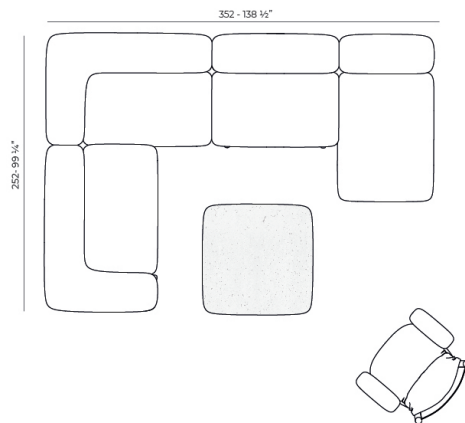

Combinaciones