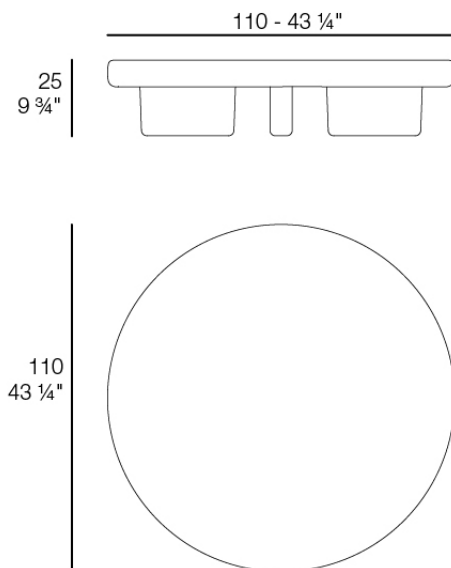

Info

Descripción

Las mesas de café representan la esencia del estilo lounge mediterráneo de la colección Milos. Estas mesas están fabricadas, presentando una superficie de cemento disponible en acabados distintos.

Destacan por sus patas de madera de iroko, que no solo añaden un toque de calidez y sofisticación, sino que también aseguran la estabilidad y la conexión con la naturaleza característica de Milos.

Peso: 68.8 Kg

MILOS Mesa Centro D110
MILOS Low Table D 43 1/4"
Ref. 70015