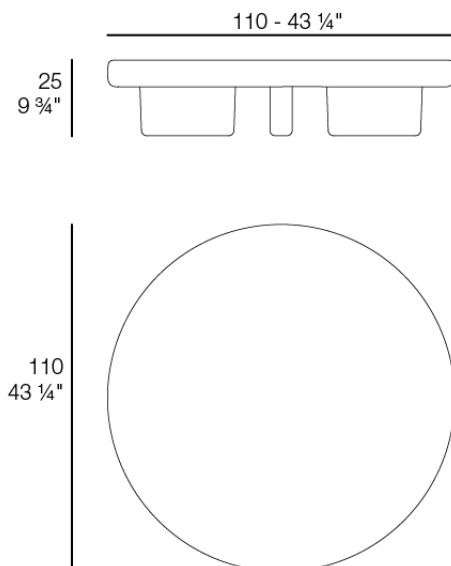

Info

Descripción

Las mesas de café representan la esencia del estilo lounge mediterráneo de la colección Milos. Estas mesas están fabricadas, presentando una superficie de cemento disponible en acabados distintos.

Destacan por sus patas de madera de iroko, que no solo añaden un toque de calidez y sofisticación, sino que también aseguran la estabilidad y la conexión con la naturaleza característica de Milos.

Peso: 68.8 Kg

MILOS Mesa Centro D110
MILOS Low Table D 43 1/4"
Ref. 70015