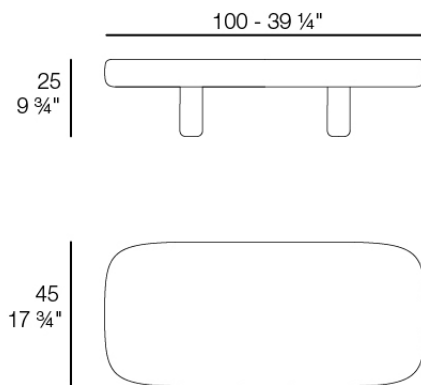

Info

Descripción

Las mesas de café representan la esencia del estilo lounge mediterráneo de la colección Milos. Estas mesas están fabricadas, presentando una superficie de cemento disponible en acabados distintos.

Destacan por sus patas de madera de iroko, que no solo añaden un toque de calidez y sofisticación, sino que también aseguran la estabilidad y la conexión con la naturaleza característica de Milos.

Peso: 36.4 Kg

MILOS Mesa Centro 100 x 45
MILOS Low Table 39 1/4 x 17 3/4"
Ref. 70017

Acabados

acabados

Cemento

Ref. 70017

tortora

cream

Mobiliario fabricado en montero fibrado de alta resistencia, por colado y vibrado en moldes de elastomero y carcasa rigida de fibra de vidrio