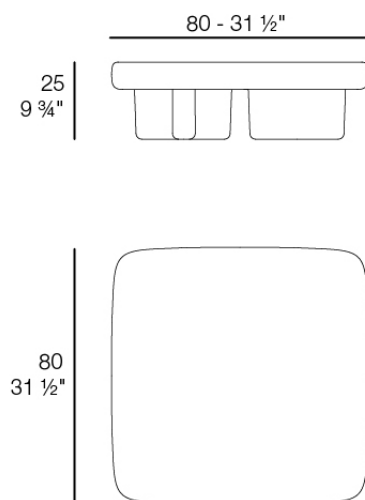

MILOS Mesa Centro 80 x 80
MILOS Low Table 31 1/2 x 31 1/2"
Ref. 70019

Acabados

acabados

Cemento

Ref. 70019

tortora

cream

Mobiliario fabricado en montero fibrado de alta resistencia, por colado y vibrado en moldes de elastomero y carcasa rigida de fibra de vidrio