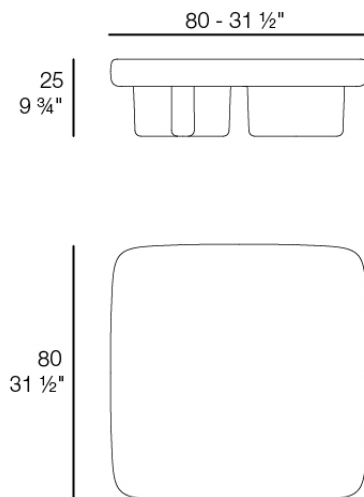

MILOS Mesa Centro 80 x 80
MILOS Low Table 31 1/2 x 31 1/2"
Ref. 70019

Acabados

acabados

Cemento

Ref. 70019

tortora

cream

Mobiliario fabricado en montero fibrado de alta resistencia, por colado y vibrado en moldes de elastomero y carcasa rigida de fibra de vidrio