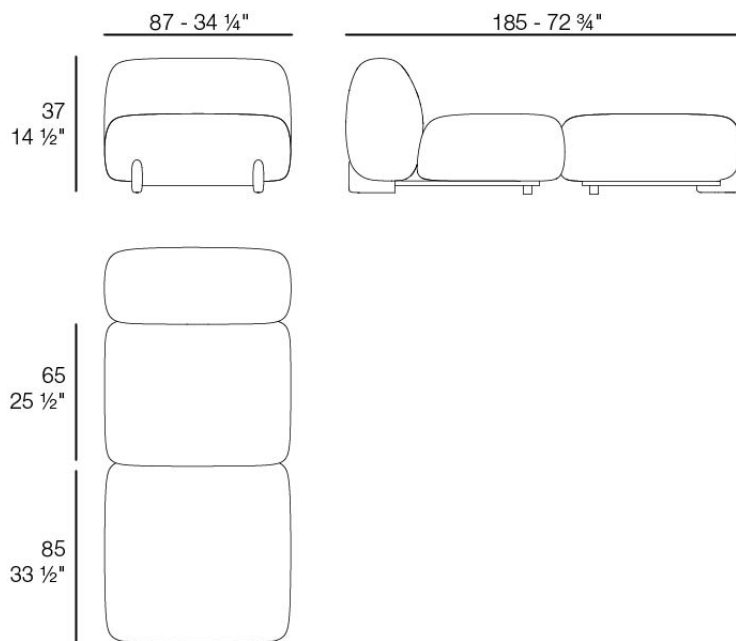

Peso: 33 Kg

MILOS Divan
MILOS Divan
Ref. 70030

Acabados

acabados

Polyurethane

Ref. 70030

ocean 10311 suances

blue 10024 getaria