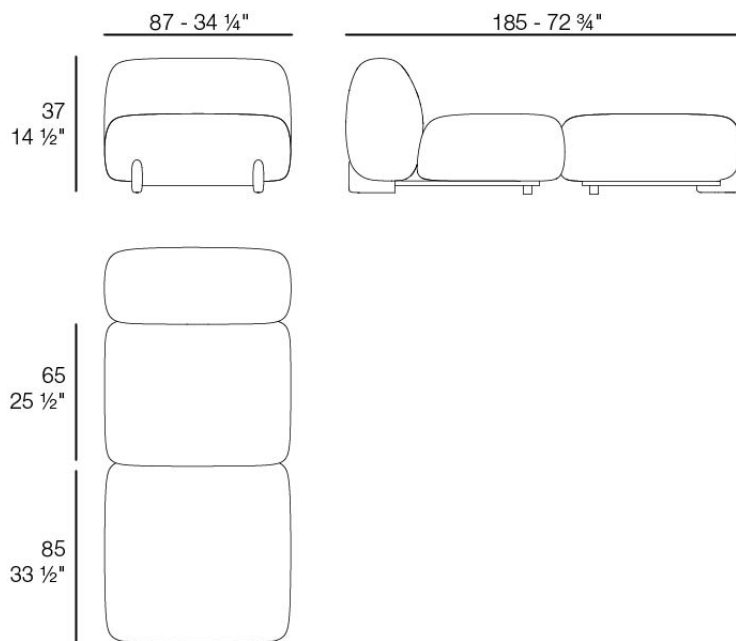

Peso: 33 Kg

MILOS Divan
MILOS Divan
Ref. 70030

Acabados

acabados

Polyurethane

Ref. 70030

blue 10024 getaria

mint 10337 ribadeo