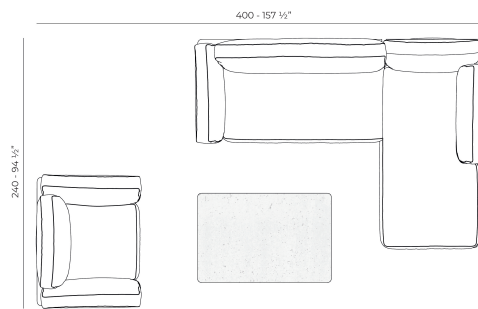

Combinaciones