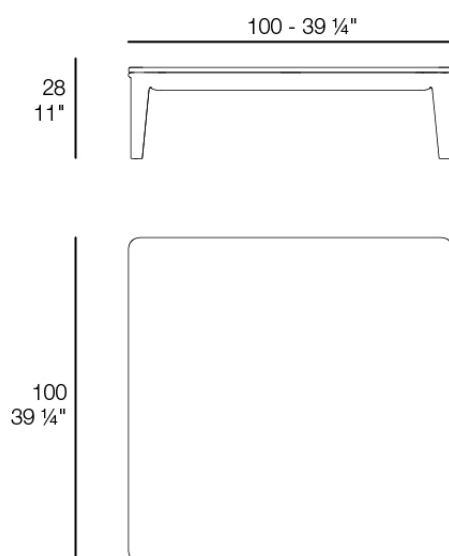

### Descripción

Peso: 37 Kg

PASADENA Mesa Centro 100x100  
PASADENA Low Table 39 1/4" x 39 1/4"  
Ref. 70064