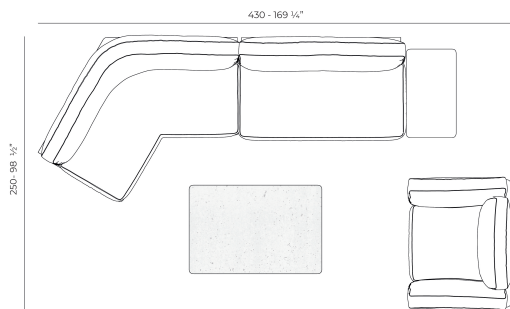

Combinaciones