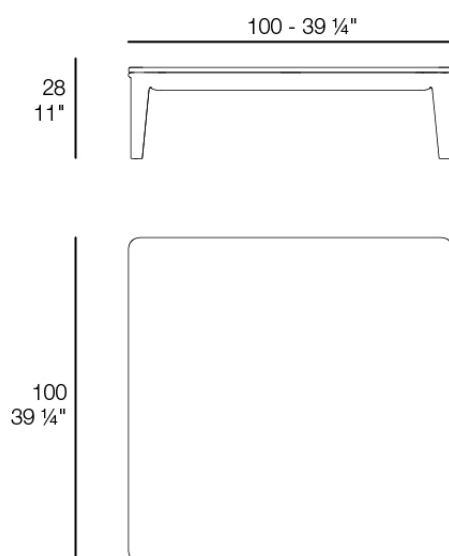

Info

Descripción

Peso: 37 Kg

PASADENA Mesa Centro 100x100
PASADENA Low Table 39 1/4" x 39 1/4"
Ref. 70064

Combinaciones

- 1 x 70071 Sofá Módulo Esquina 60° - Sectional Sofa Corner 60°
- 1 x 70055 Sofá Módulo Central - Sectional Sofa Central
- 1 x 70050 Butaca - Armchair
- 1 x 70065 Mesa Centro 120 x 80 - Low Table 47 1/4 x 31 1/2"

- 1 x 70050 Butaca - Armchair
- 1 x 70053 Sofá Módulo Brazo Derecho XL - Sectional Sofa Right XL
- 1 x 70059 Sofá Módulo Chaiselonge Izquierda - Sectional Sofa Chaiselonge Left
- 1 x 70065 Mesa Centro 120 x 80 - Low Table 47 1/4 x 31 1/2"