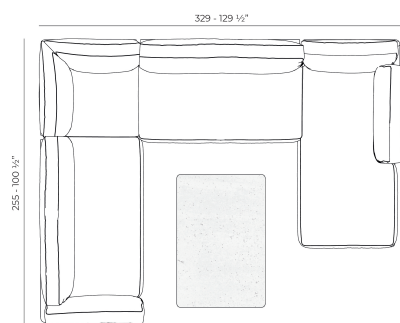

- 1 x 70050 Butaca - Armchair
- 1 x 70053 Sofá Módulo Brazo Derecho XL - Sectional Sofa Right XL
- 1 x 70059 Sofá Módulo Chaiselonge Izquierda - Sectional Sofa Chaiselonge Left
- 1 x 70065 Mesa Centro 120 x 80 - Low Table 47 1/4 x 31 1/2"