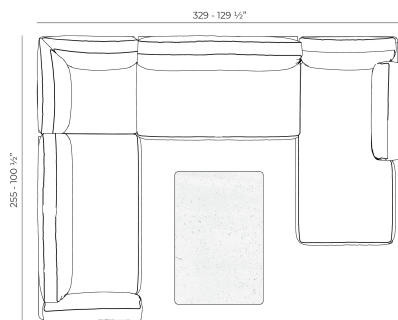

- 1 x 70050 Butaca - Armchair
- 1 x 70053 Sofá Módulo Brazo Derecho XL - Sectional Sofa Right XL
- 1 x 70059 Sofá Módulo Chaiselonge Izquierda - Sectional Sofa Chaiselonge Left
- 1 x 70065 Mesa Centro 120 x 80 - Low Table 47 1/4 x 31 1/2"