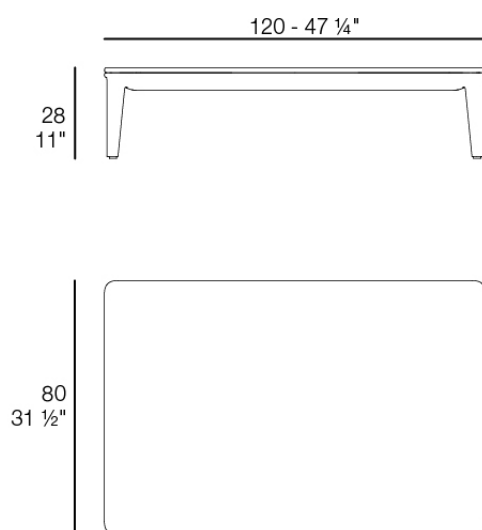

Info

Descripción

Peso: 36 Kg

PASADENA Mesa Centro 120x80
PASADENA Low Table 47 1/4" x 31 1/2"
Ref. 70065

Combinaciones

- 1 x 70071 Sofá Módulo Esquina 60° - Sectional Sofa Corner 60°
- 1 x 70055 Sofá Módulo Central - Sectional Sofa Central
- 1 x 70050 Butaca - Armchair
- 1 x 70065 Mesa Centro 120 x 80 - Low Table 47 1/4 x 31 1/2"

- 1 x 70050 Butaca - Armchair
- 1 x 70053 Sofá Módulo Brazo Derecho XL - Sectional Sofa Right XL
- 1 x 70059 Sofá Módulo Chaiselonge Izquierda - Sectional Sofa Chaiselonge Left
- 1 x 70065 Mesa Centro 120 x 80 - Low Table 47 1/4 x 31 1/2"