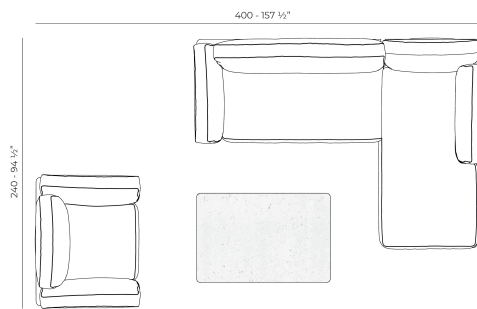

Combinaciones