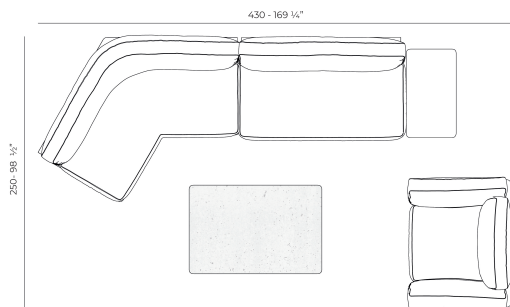

Combinaciones