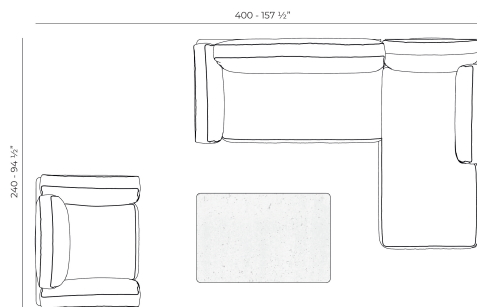

Combinaciones