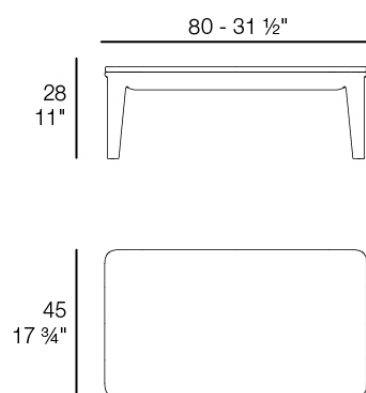

Info

Descripción

Peso: 18 Kg

PASADENA Mesa Centro 80x45
PASADENA Low Table 31 1/2" x 17 3/4"
Ref. 70064

Combinaciones

- 1 x 70071 Sofá Módulo Esquina 60° - Sectional Sofa Corner 60°
- 1 x 70055 Sofá Módulo Central - Sectional Sofa Central
- 1 x 70050 Butaca - Armchair
- 1 x 70065 Mesa Centro 120 x 80 - Low Table 47 1/4 x 31 1/2"

- 1 x 70050 Butaca - Armchair
- 1 x 70053 Sofá Módulo Brazo Derecho XL - Sectional Sofa Right XL
- 1 x 70059 Sofá Módulo Chaiselonge Izquierda - Sectional Sofa Chaiselonge Left
- 1 x 70065 Mesa Centro 120 x 80 - Low Table 47 1/4 x 31 1/2"