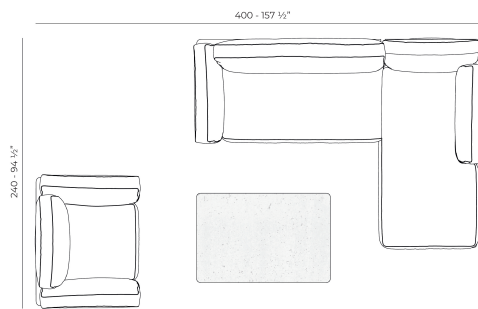

Combinaciones