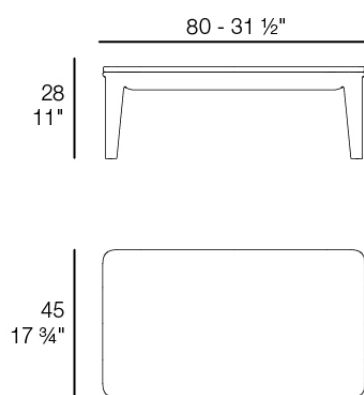

Info

Descripción

Peso: 18 Kg

PASADENA Mesa Centro 80x45
PASADENA Low Table 31 1/2" x 17 3/4"
Ref. 70064

Combinaciones

- 1 x 70071 Sofá Módulo Esquina 60° - Sectional Sofa Corner 60°
- 1 x 70055 Sofá Módulo Central - Sectional Sofa Central
- 1 x 70050 Butaca - Armchair
- 1 x 70065 Mesa Centro 120 x 80 - Low Table 47 1/4 x 31 1/2"

- 1 x 70050 Butaca - Armchair
- 1 x 70053 Sofá Módulo Brazo Derecho XL - Sectional Sofa Right XL
- 1 x 70059 Sofá Módulo Chaiselonge Izquierda - Sectional Sofa Chaiselonge Left
- 1 x 70065 Mesa Centro 120 x 80 - Low Table 47 1/4 x 31 1/2"

- 1 x 70053 Sofá Módulo Brazo Derecho XL - Sectional Sofa Right XL
- 1 x 70072 Sofá Módulo Puff - Sectional Sofa Puff
- 2 x 70073 Mesa Centro 80 x 45 - Low Table 31 1/2 x 17 3/4"
- 1 x 70065 Mesa Centro 120 x 80 - Low Table 47 1/4 x 31 1/2"