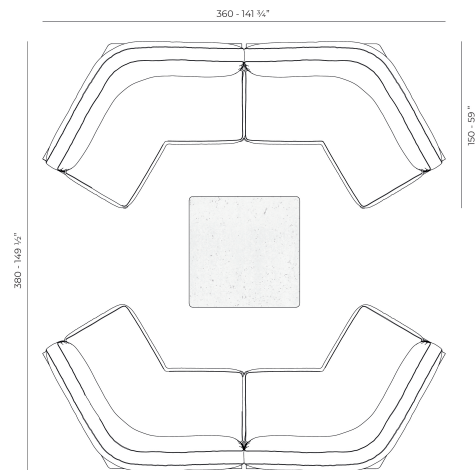

- 1 x 70050 Butaca - Armchair
- 1 x 70053 Sofá Módulo Brazo Derecho XL - Sectional Sofa Right XL
- 1 x 70059 Sofá Módulo Chaiselonge Izquierda - Sectional Sofa Chaiselonge Left
- 1 x 70065 Mesa Centro 120 x 80 - Low Table 47 1/4 x 31 1/2"