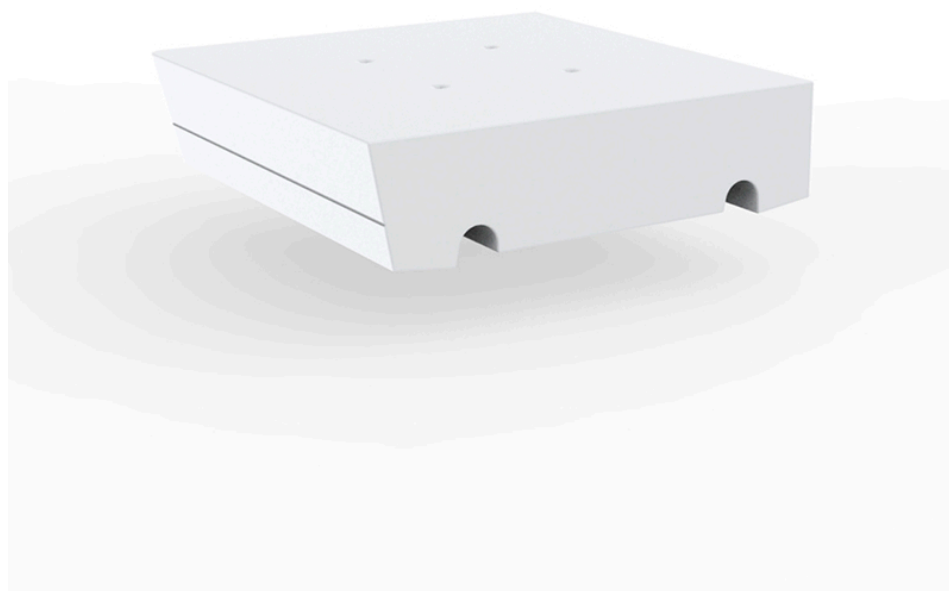

## Delta esquina lampara

por Jorge Pensi

La colección de muebles de diseño Delta, diseñada por Jorge Pensi para Vondom.  
Está hecha para encajar en espacios exteriores o interiores contemporáneos.

### Descripción

Fabricado con resina de polietileno mediante moldeo rotacional con doble pared. 100% Reciclable. Apto para exterior e interior. Disponible en varios acabados.

Peso: 11.7 Kg

### luz

---

Led – White  
Ref. 76005W

ice 2101

Con iluminación interior de color blanco mediante tecnología LED. Solo disponible en acabado hielo mate.

LED RGBW – Cable  
Ref. 76005L

ice 2101

Con iluminación interior mediante tecnología LED RGBW y mando a distancia para cambiar de color. Solo disponible en acabado hielo mate. Acompañado de un mando a distancia para el cambio de color\* por selección o de forma automática.