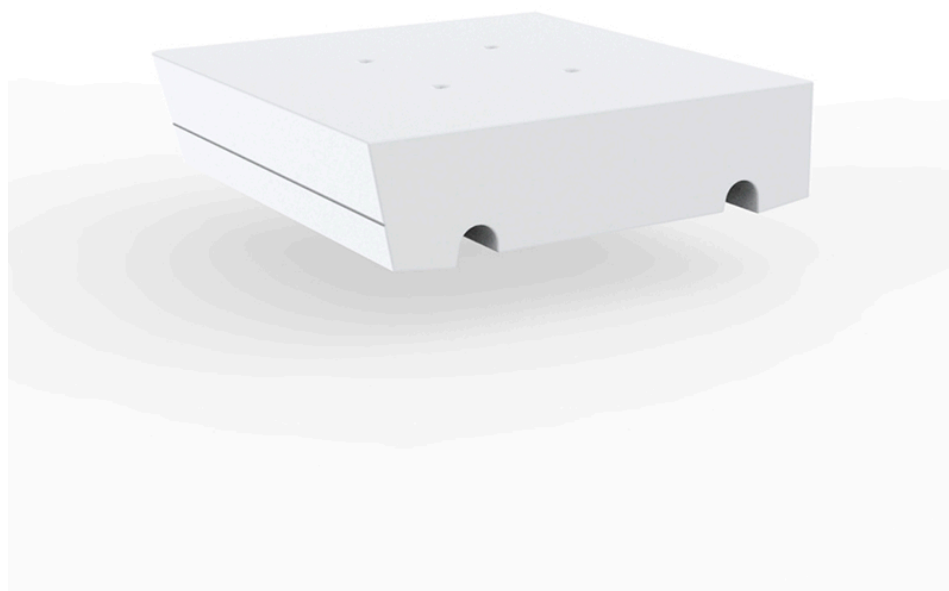

Delta esquina lampara

por Jorge Pensi

La colección de muebles de diseño Delta, diseñada por Jorge Pensi para Vondom.
Está hecha para encajar en espacios exteriores o interiores contemporáneos.

Info

Descripción

Fabricado con resina de polietileno mediante moldeo rotacional con doble pared. 100% Reciclable. Apto para exterior e interior. Disponible en varios acabados.

Peso: 11.7 Kg

Acabados

luz

Led – White
Ref. 76005W

ice 2101

Con iluminación interior de color blanco mediante tecnología LED. Solo disponible en acabado hielo mate.

LED RGBW – Cable
Ref. 76005L

ice 2101

Con iluminación interior mediante tecnología LED RGBW y mando a distancia para cambiar de color. Solo disponible en acabado hielo mate. Acompañado de un mando a distancia para el cambio de color* por selección o de forma automática.

LED RGBW DMX – Cable
Ref. 76005D

ice 2101

Con iluminación interior mediante tecnología LED RGBW y mando a distancia para cambiar de color. Controlado también por DMX-1024 (wireless). Solo disponible en acabado hielo mate. permitiendo la comunicación entre uno o multiples productos simultaneamente mediante el transmisor DMX (no incluido). Hay dos opciones para seleccionar. Professional XLR DMX y Home WIFI DMX.