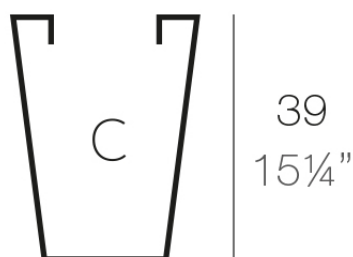

### Descripción

Macetero fabricado con resina de polietileno mediante moldeo rotacional con doble pared. 100% Reciclable. Apto para exterior e interior. Disponible en varios acabados.

Peso: 0.6 Kg

$\overline{\text{Ø30 - Ø11}\frac{3}{4}\text{''}}$

$\overline{\text{Ø19 - Ø7}\frac{1}{2}\text{''}}$

CONO ALTO Ø30  
HIGH CONE Ø11 $\frac{3}{4}$ ''

C = 20 L  
C = 5 $\frac{1}{4}$  gal