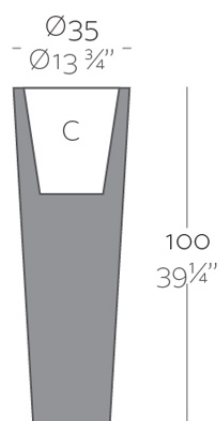

Info

Descripción

Macetero fabricado con resina de polietileno mediante moldeo rotacional con doble pared. 100% Reciclable. Apto para exterior e interior. Disponible en varios acabados.

Peso: 5 Kg

High Cone 100
Cono Alto 100

$\overline{\text{Ø35 - Ø13}\frac{3}{4}\text{''}}$

$\overline{\text{Ø23 - Ø9''}}$

CONO ALTO Ø35

HIGH CONE Ø13 $\frac{3}{4}$ ''

C = 150 L

C = 39 $\frac{3}{4}$ gal

Acabados

acabados