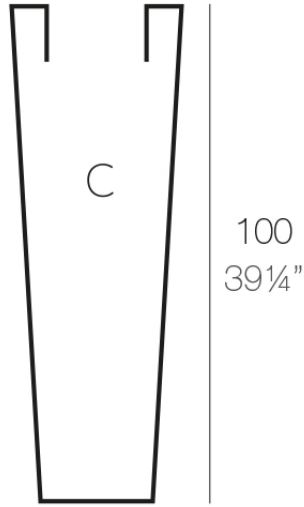

Info

Descripción

Macetero fabricado con resina de polietileno mediante moldeo rotacional con doble pared. 100% Reciclable. Apto para exterior e interior. Disponible en varios acabados.

Peso: 5 Kg

High Cone 100
Cono Alto 100

$\overline{\text{Ø35 - Ø13}\frac{3}{4}\text{''}}$

$\overline{\text{Ø23 - Ø9''}}$

CONO ALTO Ø35

HIGH CONE Ø13 $\frac{3}{4}$ ''

C = 150 L

C = 39 $\frac{3}{4}$ gal

Acabados

acabados